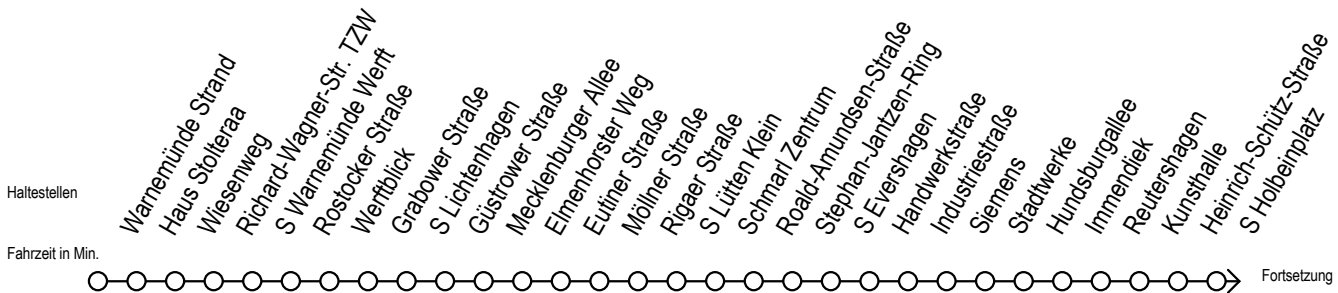

F1 Südstadt-Center

Gültig ab 21.04.2022

Alle Angaben ohne Gewähr

Richtung: Riekdahl

Uhr Montag - Freitag		Uhr Samstag		Uhr Sonntag - Feiertag	
0	39	0	39	0	39
1	39	1	39	1	39
2	39	2	39	2	39
3	39	3	39	3	39
4	--	4	39	4	39
5	--	5	09 39	5	09 39
6	--	6	--	6	09 39
7	--	7	--	7	09 39
8	--	8	--	8	09 ^B

B = fährt bis Hauptbahnhof Nord