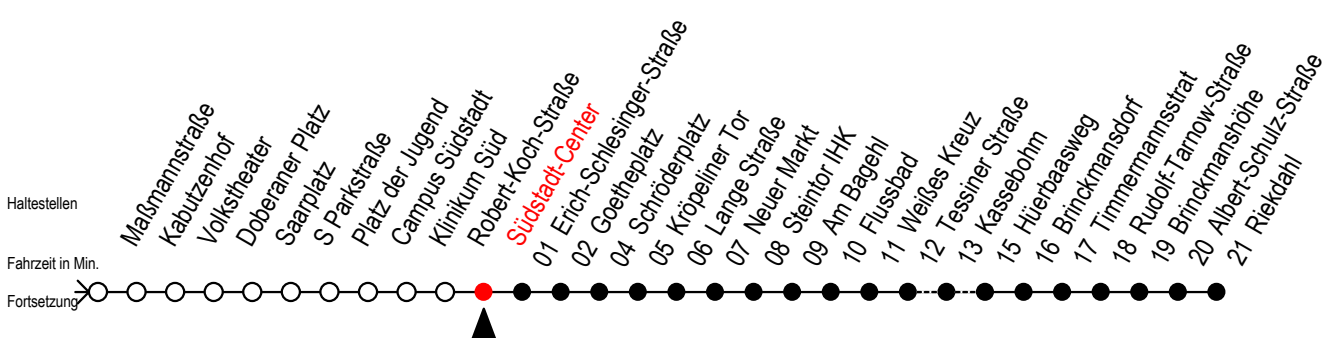

F1 Südstadt-Center

Gültig ab 21.04.2022

Alle Angaben ohne Gewähr

Richtung: Riekdahl

Uhr Montag - Freitag		Uhr Samstag		Uhr Sonntag - Feiertag	
0	39	0	39	0	39
1	39	1	39	1	39
2	39	2	39	2	39
3	39	3	39	3	39
4	--	4	39	4	39
5	--	5	09 39	5	09 39
6	--	6	--	6	09 39
7	--	7	--	7	09 39
8	--	8	--	8	09 ^B

B = fährt bis Hauptbahnhof Nord