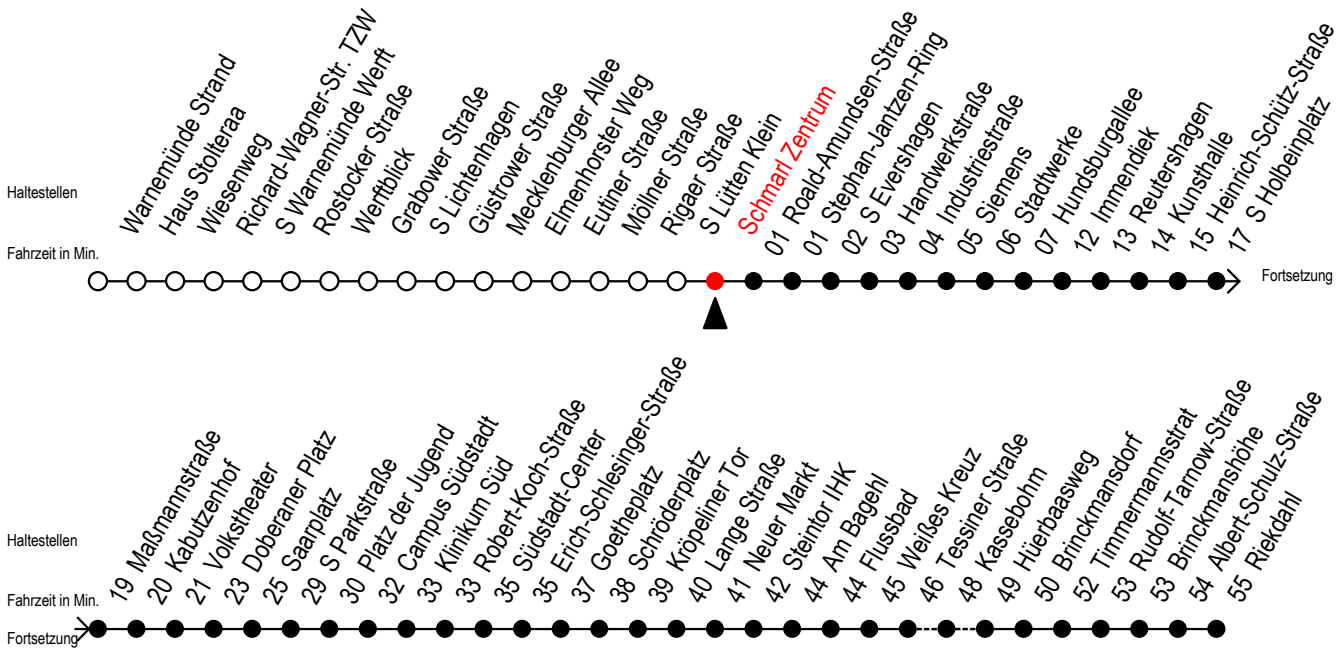

F1 Schmarl Zentrum

Gültig ab 21.04.2022

Alle Angaben ohne Gewähr

Richtung: Riekdahl

geänderte Linienführung zwischen Immendiek und S Holbeinplatz

Uhr Montag - Freitag

Uhr Samstag

Uhr Sonntag - Feiertag

0	05	0	05	0	05
1	05 ^A	1	05 ^A	1	05 ^A
2	05 ^A	2	05 ^A	2	05 ^A
3	05 ^A	3	05 ^A	3	05 ^A
4	05 ^C	4	05 35	4	05 35
5	--	5	05 35 ^C	5	05 35
6	--	6	--	6	05 35
7	--	7	--	7	05 35 ^B

C = fährt bis Campus Südstadt

B = fährt bis Hauptbahnhof Nord

A = Umstieg am Südstadtcenter zum Abruf - Linien - Taxi F1A

Abruf - Linien - Taxi bitte bis spätestens 30 Min. vor der Abfahrt unter der 0381 802 / 1900 bestellen

fährt ab Hast. Immendiek über: Reutershagen - Kunsthalle
- H.-Schütz-Straße

ab S Holbeinplatz normale Linienführung