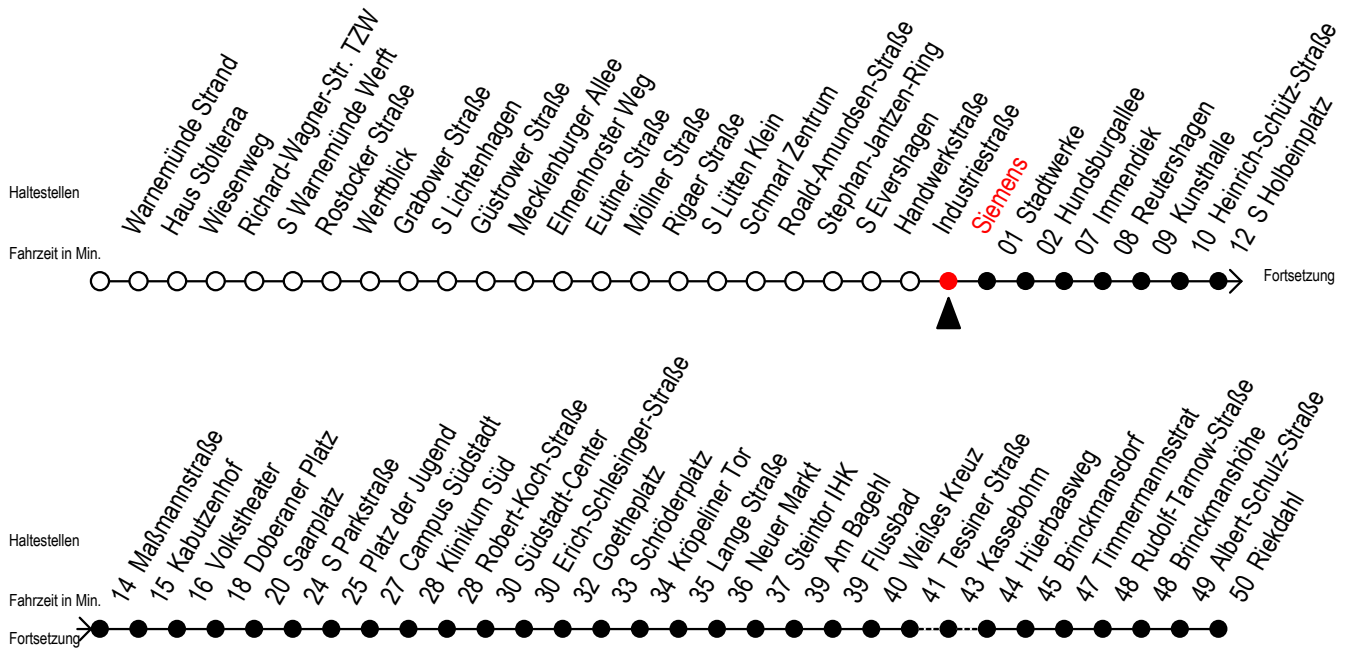

F1 Siemens

Gültig ab 21.04.2022

Alle Angaben ohne Gewähr

Richtung: Riekdahl

geänderte Linienführung zwischen Immendiek und S Holbeinplatz

Uhr Montag - Freitag

Uhr Samstag

Uhr Sonntag - Feiertag

0	10	0	10	0	10
1	10 ^A	1	10 ^A	1	10 ^A
2	10 ^A	2	10 ^A	2	10 ^A
3	10 ^A	3	10 ^A	3	10 ^A
4	10 ^C	4	10 40	4	10 40
5	--	5	10 40 ^C	5	10 40
6	--	6	--	6	10 40
7	--	7	--	7	10 40 ^B

C = fährt bis Campus Südstadt

B = fährt bis Hauptbahnhof Nord

A = Umstieg am Südstadtcenter zum Abruf - Linien - Taxi F1A

Abruf - Linien - Taxi bitte bis spätestens 30 Min. vor der Abfahrt unter der 0381 802 / 1900 bestellen

fährt ab Hast. Immendiek über: Reutershagen - Kunsthalle - H.-Schütz-Straße

ab S Holbeinplatz normale Linienführung