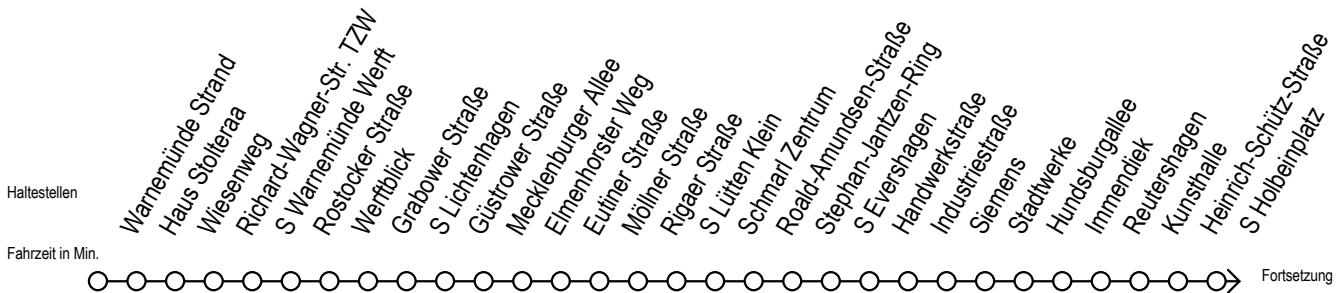

# F1 Erich-Schlesinger-Straße

Gültig ab 21.04.2022

Alle Angaben ohne Gewähr

Richtung: Riekdahl

Uhr Montag - Freitag		Uhr Samstag		Uhr Sonntag - Feiertag	
0	40	0	40	0	40
1	40	1	40	1	40
2	40	2	40	2	40
3	40	3	40	3	40
4	--	4	40	4	40
5	--	5	10 40	5	10 40
6	--	6	--	6	10 40
7	--	7	--	7	10 40
8	--	8	--	8	10 <sup>B</sup>

B = fährt bis Hauptbahnhof Nord