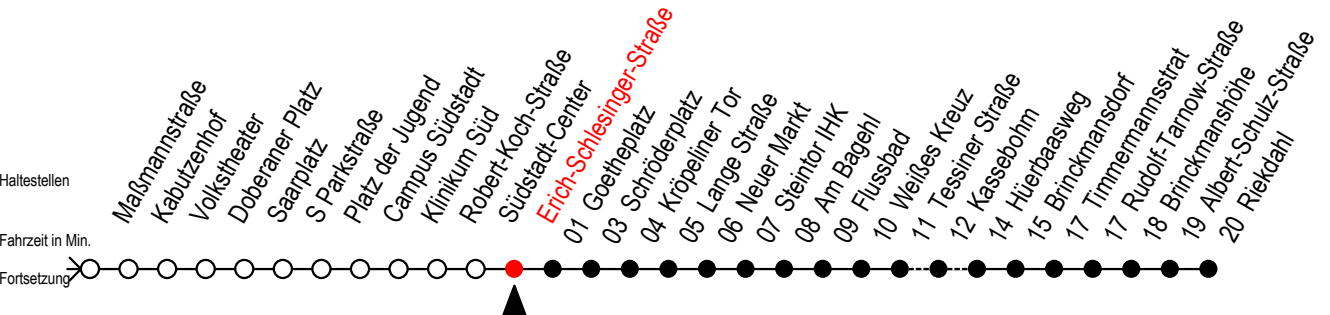

# F1 Erich-Schlesinger-Straße

Gültig ab 21.04.2022

Alle Angaben ohne Gewähr

Richtung: Riekdahl

Uhr Montag - Freitag		Uhr Samstag		Uhr Sonntag - Feiertag	
0	40	0	40	0	40
1	40	1	40	1	40
2	40	2	40	2	40
3	40	3	40	3	40
4	--	4	40	4	40
5	--	5	10 40	5	10 40
6	--	6	--	6	10 40
7	--	7	--	7	10 40
8	--	8	--	8	10 <sup>B</sup>

B = fährt bis Hauptbahnhof Nord