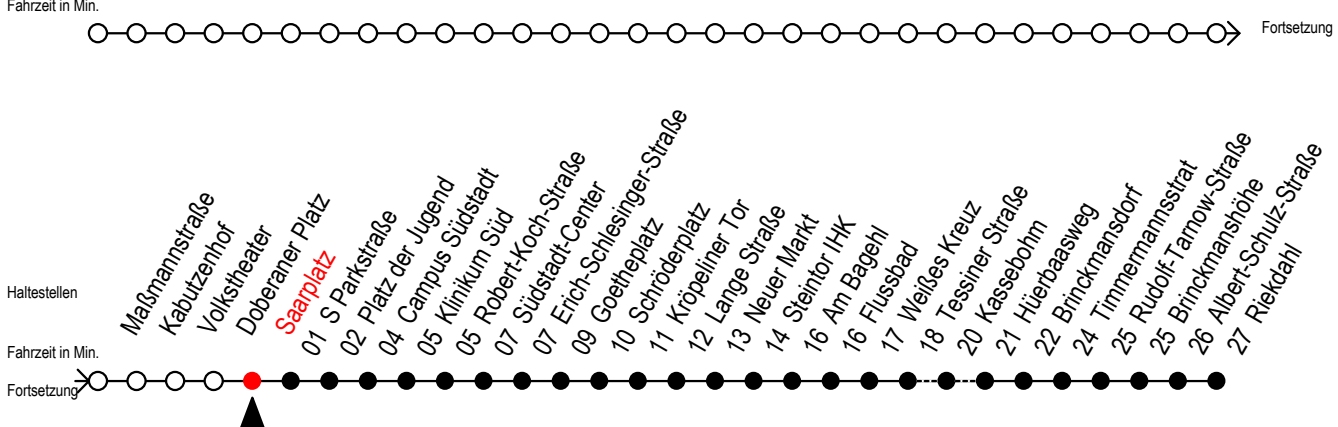

F1 Saarplatz

Gültig ab 21.04.2022

Alle Angaben ohne Gewähr

Richtung: Riekdahl

Uhr Montag - Freitag		Uhr Samstag		Uhr Sonntag - Feiertag	
0	33	0	33	0	33
1	33 ^A	1	33 ^A	1	33 ^A
2	33 ^A	2	33 ^A	2	33 ^A
3	33 ^A	3	33 ^A	3	33 ^A
4	31 ^C	4	33	4	33
5	--	5	03 33	5	03 33
6	--	6	03 ^C	6	03 33
7	--	7	--	7	03 33
8	--	8	--	8	03 ^B

C = fährt bis Campus Südstadt

B = fährt bis Hauptbahnhof Nord

A = Umstieg am Südstadtcenter zum Abruf - Linien - Taxi F1A

Abruf - Linien - Taxi bitte bis spätestens 30 Min. vor der Abfahrt unter der 0381 802 / 1900 bestellen