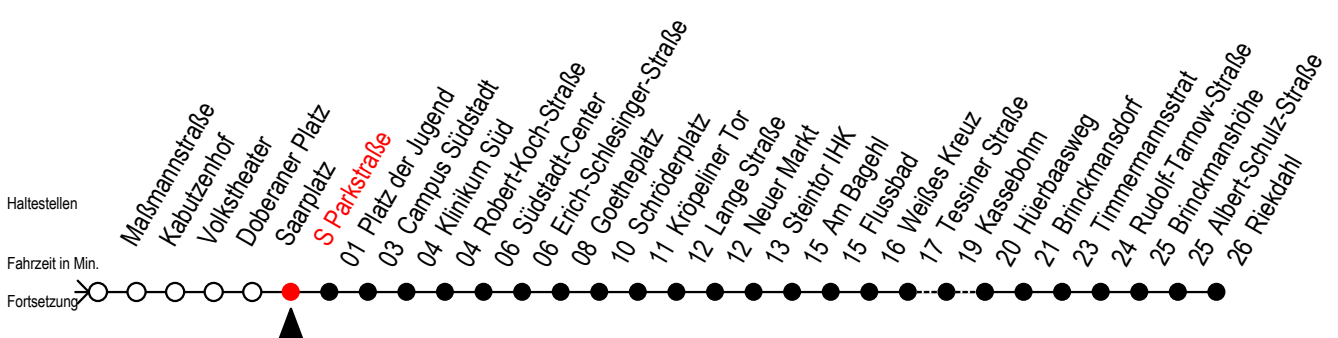

F1 s Parkstraße

Gültig ab 21.04.2022

Alle Angaben ohne Gewähr

Richtung: Riekdahl

Uhr Montag - Freitag		Uhr Samstag		Uhr Sonntag - Feiertag	
----------------------	--	-------------	--	------------------------	--

0	33	0	33	0	33
1	33 ^A	1	33 ^A	1	33 ^A
2	33 ^A	2	33 ^A	2	33 ^A
3	33 ^A	3	33 ^A	3	33 ^A
4	31 ^C	4	33	4	33
5	--	5	03 33	5	03 33
6	--	6	03 ^C	6	03 33
7	--	7	--	7	03 33
8	--	8	--	8	03 ^B

C = fährt bis Campus Südstadt

B = fährt bis Hauptbahnhof Nord

A = Umstieg am Südstadtcenter zum Abruf - Linien - Taxi F1A

Abruf - Linien - Taxi bitte bis spätestens 30 Min. vor der Abfahrt unter der 0381 802 / 1900 bestellen