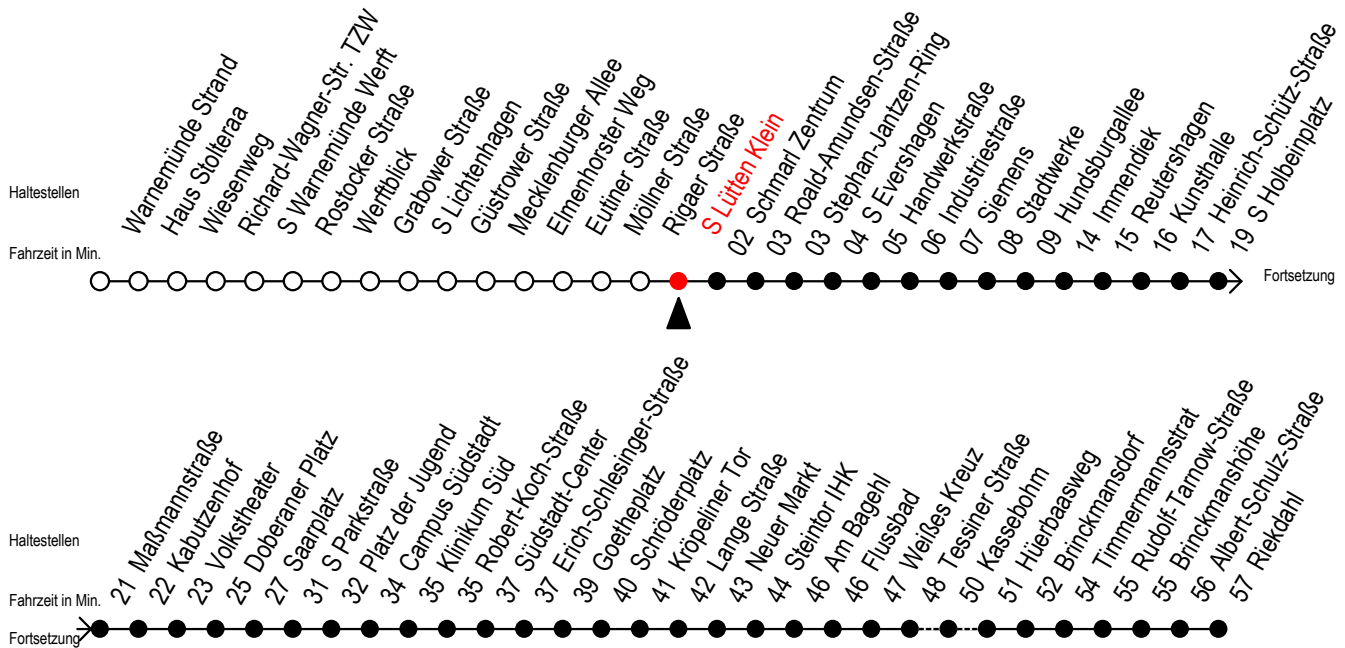

# F1 s Lütten Klein

Gültig ab 21.04.2022

Alle Angaben ohne Gewähr

Richtung: Riekdahl

geänderte Linienführung zwischen Immendiek und S Holbeinplatz

## Uhr Montag - Freitag

## Uhr Samstag

fährt ab Hast. Immendiek über: Reutershagen - Kunsthalle - H.-Schütz-Straße

ab S Holbeinplatz normale Linienführung