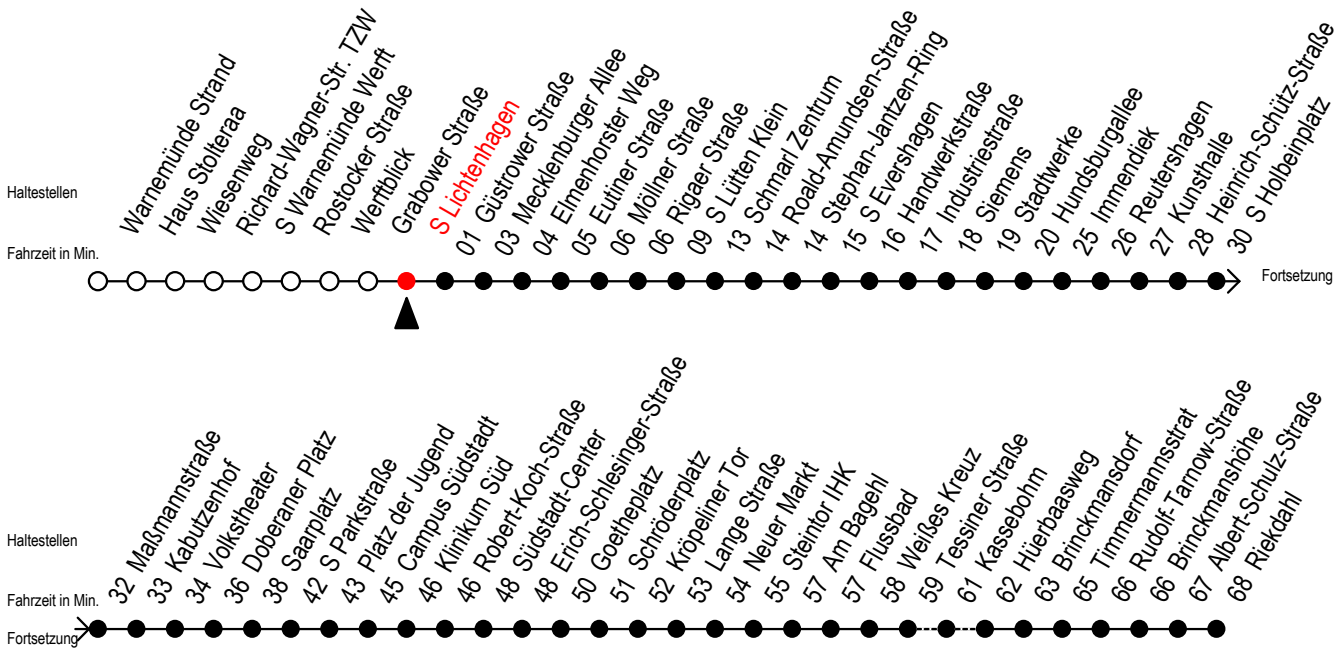

# F1 s Lichtenhagen

Gültig ab 21.04.2022

Alle Angaben ohne Gewähr

Richtung: Riekdahl

geänderte Linienführung zwischen Immendiek und S Holbeinplatz

## Uhr Montag - Freitag

## Uhr Samstag

## Uhr Sonntag - Feiertag

1	49 <sup>A</sup>	1	49 <sup>A</sup>	1	49 <sup>A</sup>
2	49 <sup>A</sup>	2	49 <sup>A</sup>	2	49 <sup>A</sup>
3	49 <sup>C</sup>	3	49	3	49
4	--	4	19	4	19

C = fährt bis Campus Südstadt