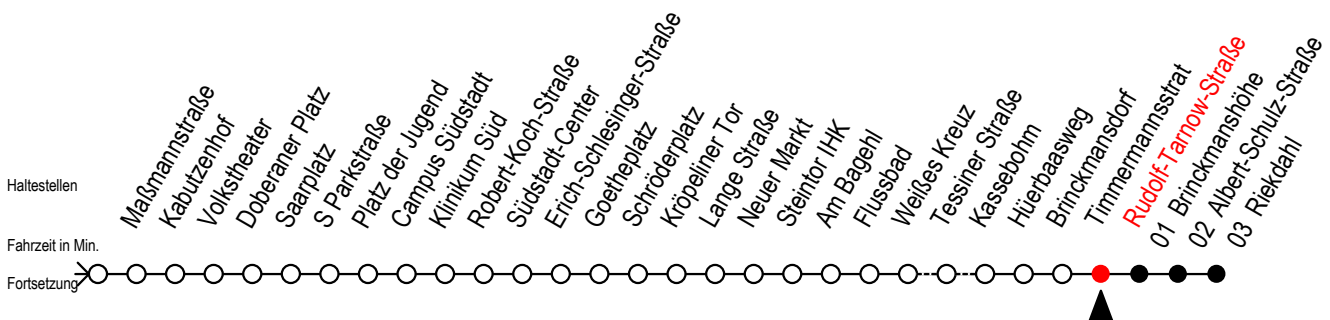

F1 Rudolf-Tarnow-Straße

Gültig ab 21.04.2022

Alle Angaben ohne Gewähr

Richtung: Riekdahl

Uhr Montag - Freitag		Uhr Samstag		Uhr Sonntag - Feiertag	
0	57	0	57	0	57
1	57	1	57	1	57
2	57	2	57	2	57
3	57	3	57	3	57
4	--	4	57	4	57
5	--	5	27 57	5	27 57
6	--	6	--	6	27 57
7	--	7	--	7	27 57