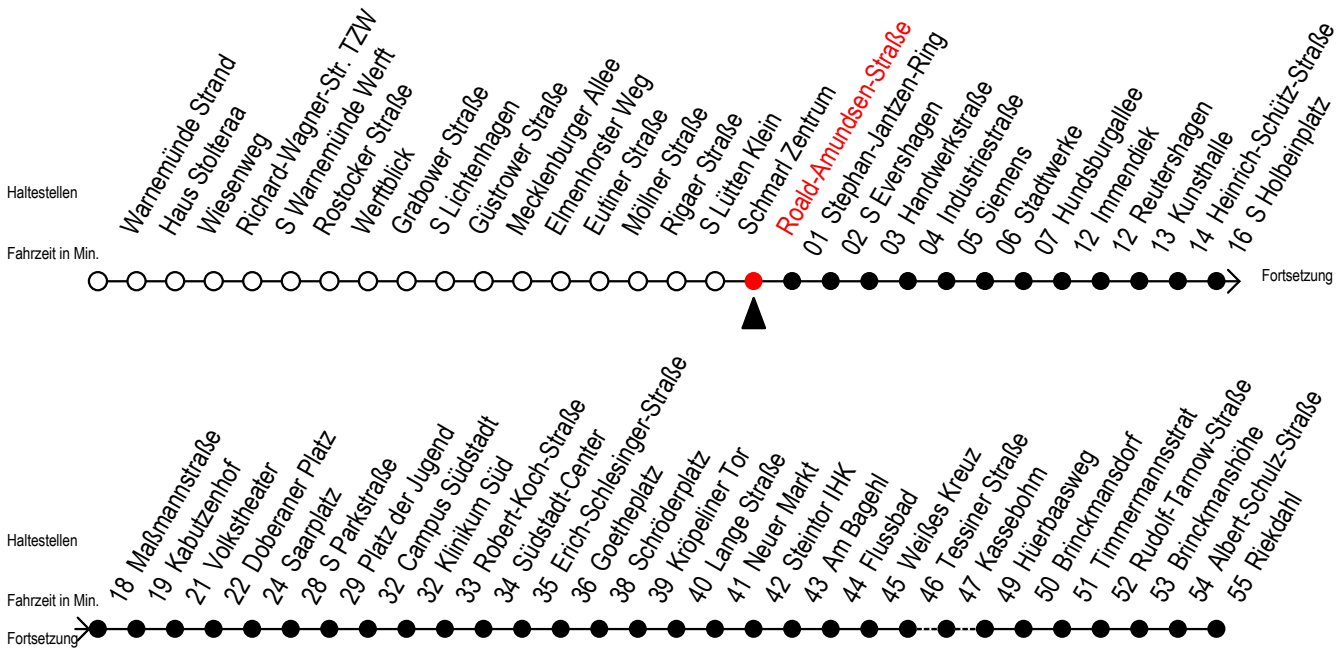

F1 Roald-Amundsen-Straße

Gültig ab 21.04.2022

Alle Angaben ohne Gewähr

Richtung: Riekdahl

geänderte Linienführung zwischen Immendiek und S Holbeinplatz

Uhr Montag - Freitag

Uhr Samstag

Uhr Sonntag - Feiertag

0	05	0	05	0	05
1	05 ^A	1	05 ^A	1	05 ^A
2	05 ^A	2	05 ^A	2	05 ^A
3	05 ^A	3	05 ^A	3	05 ^A
4	05 ^C	4	05 35	4	05 35
5	--	5	05 35 ^C	5	05 35
6	--	6	--	6	05 35
7	--	7	--	7	05 35 ^B

C = fährt bis Campus Südstadt

B = fährt bis Hauptbahnhof Nord

A = Umstieg am Südstadtcenter zum Abruf - Linien - Taxi F1A

Abruf - Linien - Taxi bitte bis spätestens 30 Min. vor der Abfahrt unter der 0381 802 / 1900 bestellen

fährt ab Hast. Immendiek über: Reutershagen - Kunsthalle - H.-Schütz-Straße

ab S Holbeinplatz normale Linienführung