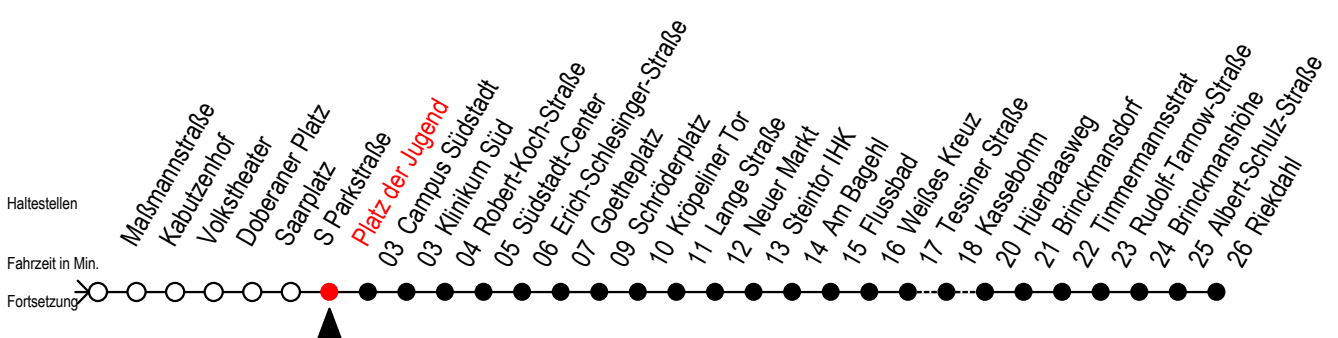

F1 Platz der Jugend

Gültig ab 21.04.2022

Alle Angaben ohne Gewähr

Richtung: Riekdahl

Uhr Montag - Freitag		Uhr Samstag		Uhr Sonntag - Feiertag	
----------------------	--	-------------	--	------------------------	--

0	34	0	34	0	34
1	34 ^A	1	34 ^A	1	34 ^A
2	34 ^A	2	34 ^A	2	34 ^A
3	34 ^A	3	34 ^A	3	34 ^A
4	32 ^C	4	34	4	34
5	--	5	04 34	5	04 34
6	--	6	04 ^C	6	04 34
7	--	7	--	7	04 34
8	--	8	--	8	04 ^B

C = fährt bis Campus Südstadt

B = fährt bis Hauptbahnhof Nord

A = Umstieg am Südstadtcenter zum Abruf - Linien - Taxi F1A

Abruf - Linien - Taxi bitte bis spätestens 30 Min. vor der Abfahrt unter der 0381 802 / 1900 bestellen

fährt ab Hast. Immendiek über: Reutershagen - H.-Schütz-Straße ab S Holbeinplatz normale Linienführung