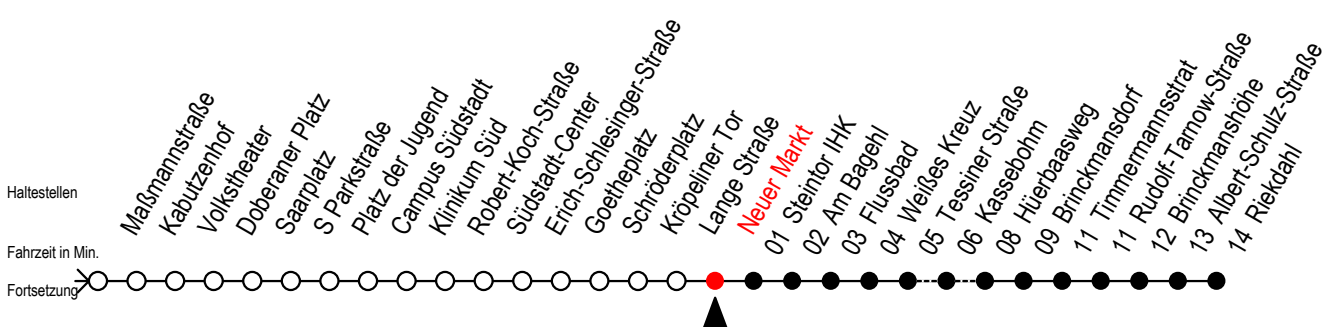

F1 Neuer Markt

Gültig ab 21.04.2022

Alle Angaben ohne Gewähr

Richtung: Riekdahl

| Uhr Montag - Freitag | | Uhr Samstag | | Uhr Sonntag - Feiertag | |
|----------------------|----|-------------|-------|------------------------|-------|
| 0 | 46 | 0 | 46 | 0 | 46 |
| 1 | 46 | 1 | 46 | 1 | 46 |
| 2 | 46 | 2 | 46 | 2 | 46 |
| 3 | 46 | 3 | 46 | 3 | 46 |
| 4 | -- | 4 | 46 | 4 | 46 |
| 5 | -- | 5 | 16 46 | 5 | 16 46 |
| 6 | -- | 6 | -- | 6 | 16 46 |
| 7 | -- | 7 | -- | 7 | 16 46 |