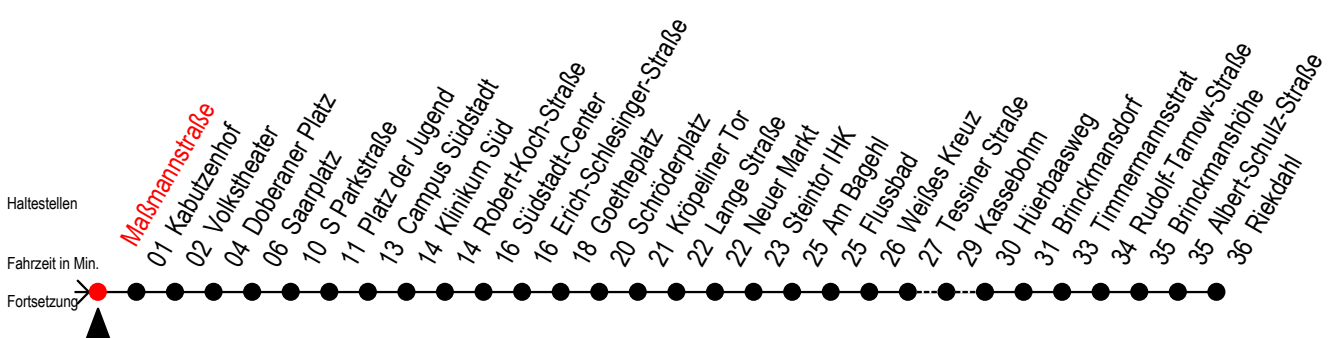

# F1 Maßmannstraße

Gültig ab 21.04.2022

Alle Angaben ohne Gewähr

Richtung: Riekdahl

Uhr Montag - Freitag		Uhr Samstag		Uhr Sonntag - Feiertag	
0	23	0	23	0	23
1	23 <sup>A</sup>	1	23 <sup>A</sup>	1	23 <sup>A</sup>
2	23 <sup>A</sup>	2	23 <sup>A</sup>	2	23 <sup>A</sup>
3	23 <sup>A</sup>	3	23 <sup>A</sup>	3	23 <sup>A</sup>
4	23 <sup>C</sup>	4	23 53	4	23 53
5	--	5	23 53 <sup>C</sup>	5	23 53
6	--	6	--	6	23 53
7	--	7	--	7	23 53 <sup>B</sup>

C = fährt bis Campus Südstadt

B = fährt bis Hauptbahnhof Nord

A = Umstieg am Südstadtcenter zum Abruf - Linien - Taxi F1A

Abruf - Linien - Taxi bitte bis spätestens 30 Min. vor der Abfahrt unter der 0381 802 / 1900 bestellen