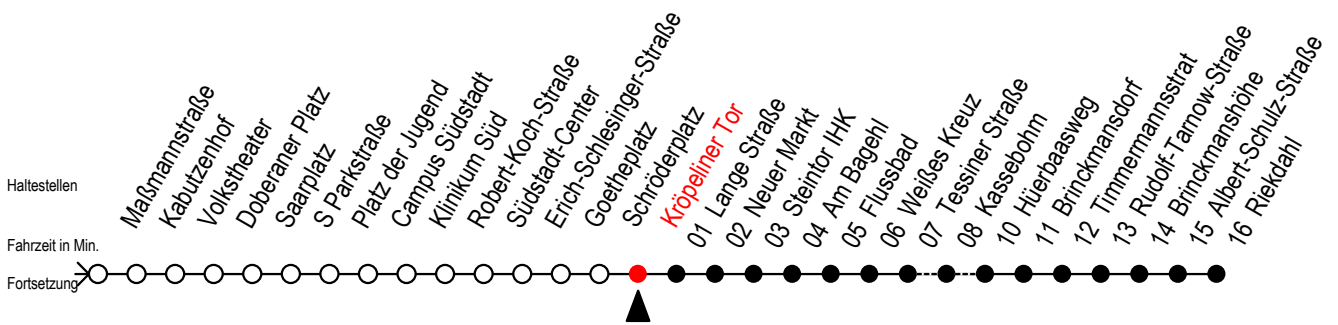

# F1 Kröpeliner Tor

Gültig ab 21.04.2022

Alle Angaben ohne Gewähr

Richtung: Riekdahl

## Uhr Montag - Freitag