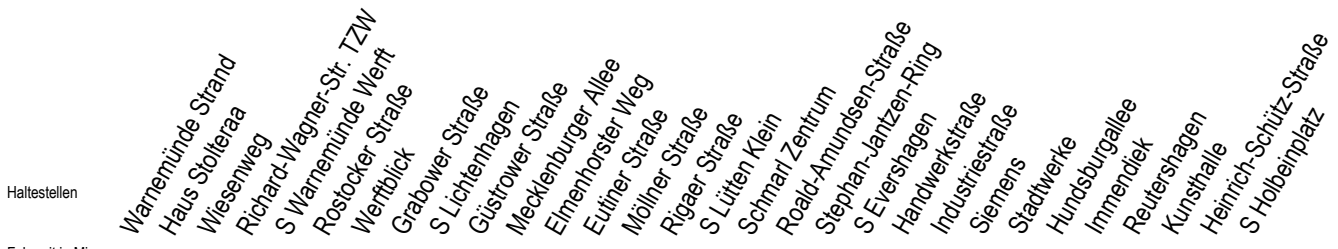

# F1 Kabutzenhof

Gültig ab 21.04.2022

Alle Angaben ohne Gewähr

Richtung: Riekdahl

Uhr Montag - Freitag		Uhr Samstag		Uhr Sonntag - Feiertag	
0	24	0	24	0	24
1	24 <sup>A</sup>	1	24 <sup>A</sup>	1	24 <sup>A</sup>
2	24 <sup>A</sup>	2	24 <sup>A</sup>	2	24 <sup>A</sup>
3	24 <sup>A</sup>	3	24 <sup>A</sup>	3	24 <sup>A</sup>
4	24 <sup>C</sup>	4	24 54	4	24 54
5	--	5	24 54 <sup>C</sup>	5	24 54
6	--	6	--	6	24 54
7	--	7	--	7	24 54 <sup>B</sup>

C = fährt bis Campus Südstadt

B = fährt bis Hauptbahnhof Nord

A = Umstieg am Südstadtcenter zum Abruf - Linien - Taxi F1A

Abruf - Linien - Taxi bitte bis spätestens 30 Min. vor der Abfahrt unter der 0381 802 / 1900 bestellen