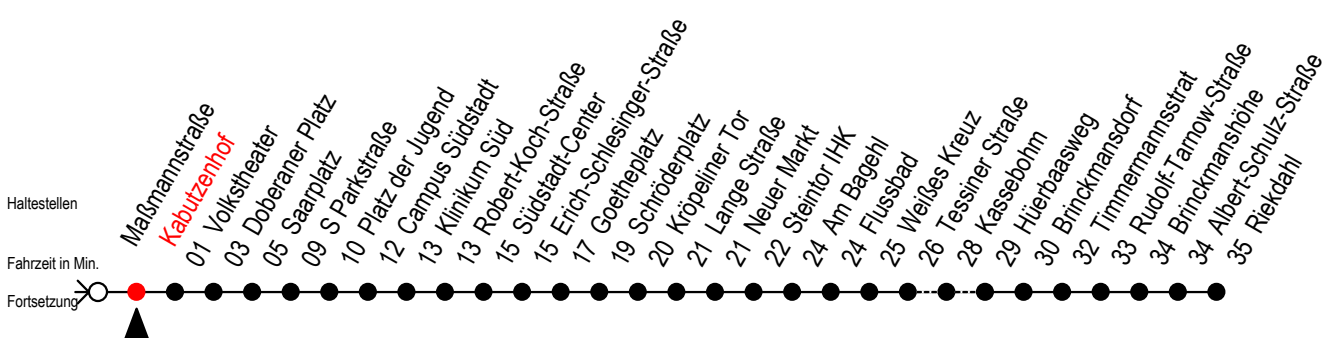

# F1 Kabutzenhof

Gültig ab 21.04.2022

Alle Angaben ohne Gewähr

Richtung: Riekdahl

Uhr Montag - Freitag		Uhr Samstag		Uhr Sonntag - Feiertag	
0	24	0	24	0	24
1	24 <sup>A</sup>	1	24 <sup>A</sup>	1	24 <sup>A</sup>
2	24 <sup>A</sup>	2	24 <sup>A</sup>	2	24 <sup>A</sup>
3	24 <sup>A</sup>	3	24 <sup>A</sup>	3	24 <sup>A</sup>
4	24 <sup>C</sup>	4	24 54	4	24 54
5	--	5	24 54 <sup>C</sup>	5	24 54
6	--	6	--	6	24 54
7	--	7	--	7	24 54 <sup>B</sup>

C = fährt bis Campus Südstadt

B = fährt bis Hauptbahnhof Nord

A = Umstieg am Südstadtcenter zum Abruf - Linien - Taxi F1A

Abruf - Linien - Taxi bitte bis spätestens 30 Min. vor der Abfahrt unter der 0381 802 / 1900 bestellen