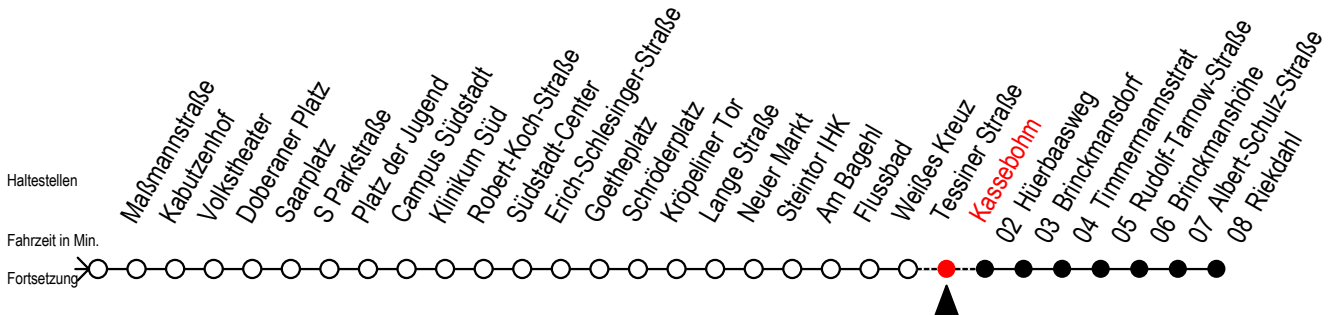

F1 Kassebohm

Gültig ab 21.04.2022

Alle Angaben ohne Gewähr

Richtung: Riekdahl

Fahrzeit in Min. Fortsetzung

Fahrzeit in Min. Fortsetzung

Uhr Montag - Freitag		Uhr Samstag		Uhr Sonntag - Feiertag	
0	52	0	52	0	52
1	52	1	52	1	52
2	52	2	52	2	52
3	52	3	52	3	52
4	--	4	52	4	52
5	--	5	22 52	5	22 52
6	--	6	--	6	22 52
7	--	7	--	7	22 52