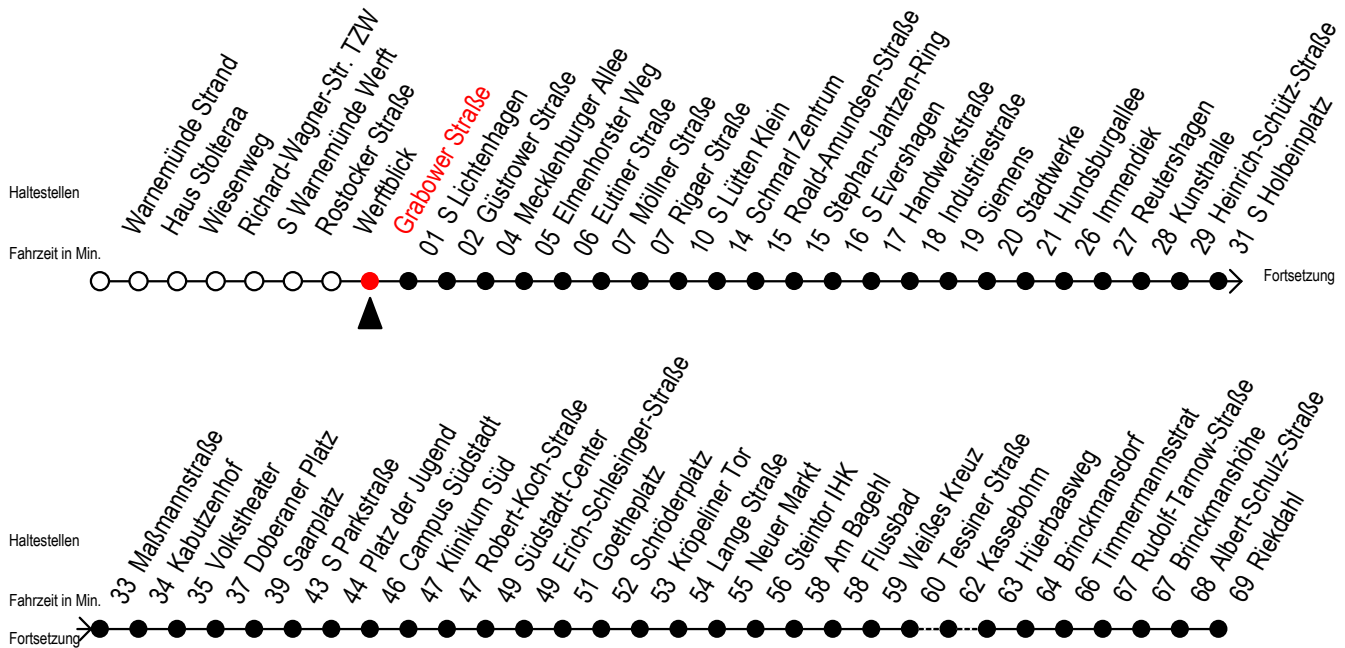

F1 Grabower Straße

Gültig ab 21.04.2022

Alle Angaben ohne Gewähr

Richtung: Riekdahl

geänderte Linienführung zwischen Immendiek und S Holbeinplatz

Uhr Montag - Freitag

Uhr Samstag

Uhr Sonntag - Feiertag

1	48 ^A	1	48 ^A	1	48 ^A
2	48 ^A	2	48 ^A	2	48 ^A
3	48 ^C	3	48	3	48
4	--	4	18	4	18

C = fährt bis Campus Südstadt

A = Umstieg am Südstadtcenter zum Abruf - Linien - Taxi F1A

Abruf - Linien - Taxi bitte bis spätestens 30 Min. vor der Abfahrt unter der 0381 802 / 1900 bestellen

fährt ab Hast. Immendiek über: Reutershagen - Kunsthalle - H.-Schütz-Straße
ab S Holbeinplatz normale Linienführung