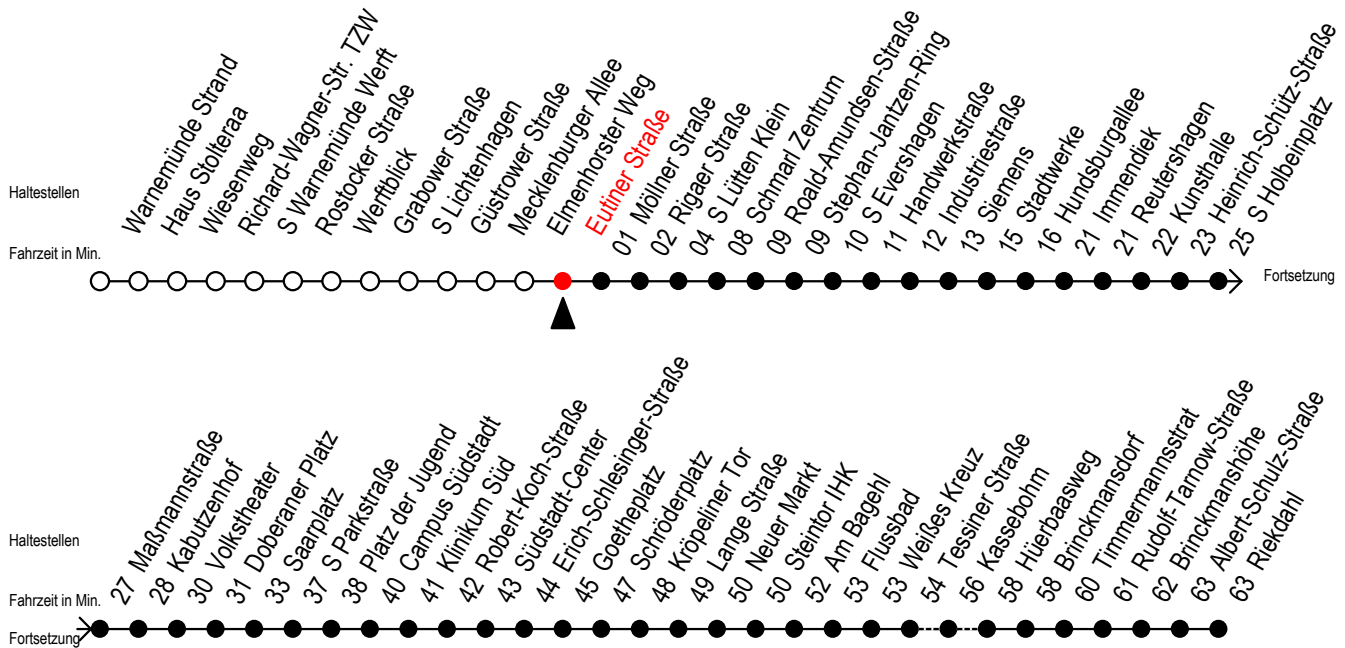

F1 Eutiner Straße

Gültig ab 21.04.2022

Alle Angaben ohne Gewähr

Richtung: Riekdahl

geänderte Linienführung zwischen Immendiek und S Holbeinplatz

Uhr Montag - Freitag		Uhr Samstag		Uhr Sonntag - Feiertag	
0	53 ^A	0	53 ^A	0	53 ^A
1	53 ^A	1	53 ^A	1	53 ^A
2	53 ^A	2	53 ^A	2	53 ^A
3	53 ^C	3	53	3	53
4	--	4	23 53	4	23 53
5	--	5	23 ^C 53 ^H	5	23 53
6	--	6	--	6	23 53
7	--	7	--	7	23 ^B

C = fährt bis Campus Südstadt
B = fährt bis Hauptbahnhof Nord

H = fährt bis S Lütten Klein
A = Umstieg am Südstadtcenter zum Abruf - Linien - Taxi F1A

Abruf - Linien - Taxi bitte bis spätestens 30 Min. vor der Abfahrt unter der 0381 802 / 1900 bestellen

fährt ab Hast. Immendiek über: Reutershagen - Kunstthalle - H.-Schütz-Straße
 ab S Holbeinplatz normale Linienführung