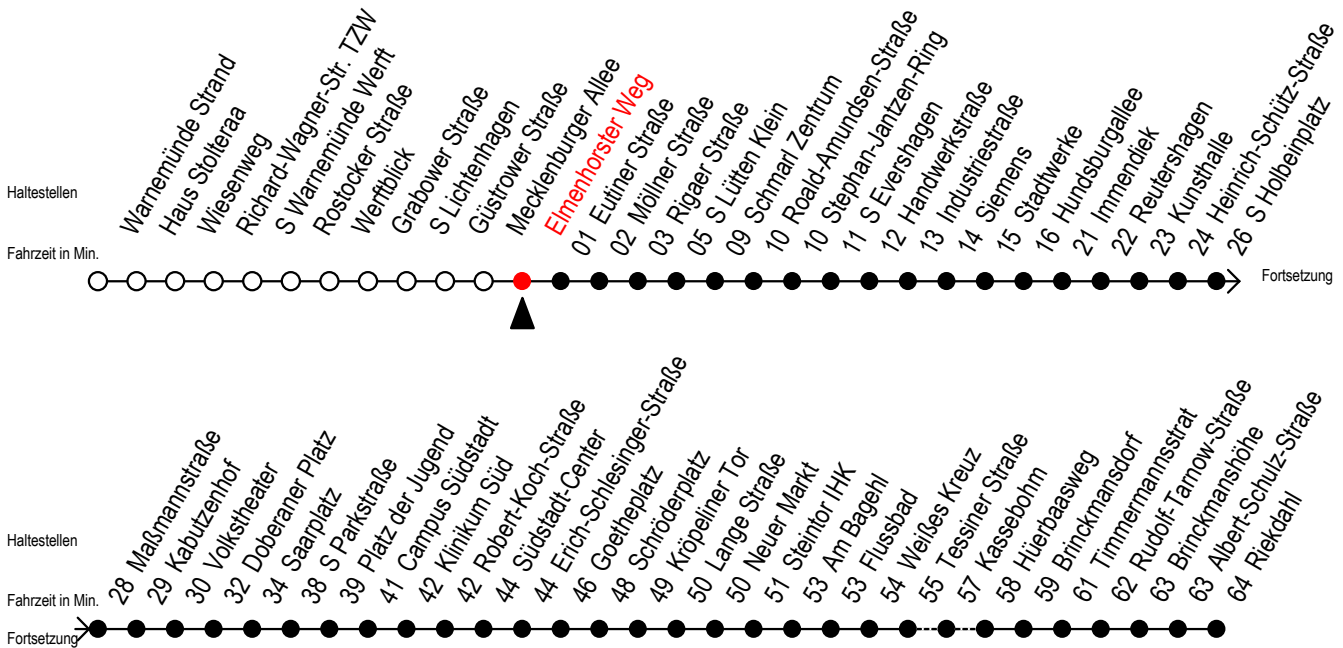

F1 Elmenhorster Weg

Gültig ab 21.04.2022

Alle Angaben ohne Gewähr

Richtung: Riekdahl

geänderte Linienführung zwischen Immendiek und S Holbeinplatz

Uhr Montag - Freitag		Uhr Samstag		Uhr Sonntag - Feiertag	
0	52 ^A	0	52 ^A	0	52 ^A
1	52 ^A	1	52 ^A	1	52 ^A
2	52 ^A	2	52 ^A	2	52 ^A
3	52 ^C	3	52	3	52
4	--	4	22 52	4	22 52
5	--	5	22 ^C 52 ^H	5	22 52
6	--	6	--	6	22 52
7	--	7	--	7	22 ^B

C = fährt bis Campus Südstadt
B = fährt bis Hauptbahnhof Nord

H = fährt bis S Lütten Klein
A = Umstieg am Südstadtcenter zum Abruf - Linien - Taxi F1A

Abruf - Linien - Taxi bitte bis spätestens 30 Min. vor der Abfahrt unter der 0381 802 / 1900 bestellen

fährt ab Hast. Immendiek über: Reutershagen - Kunstthalle - H.-Schütz-Straße
ab S Holbeinplatz normale Linienführung