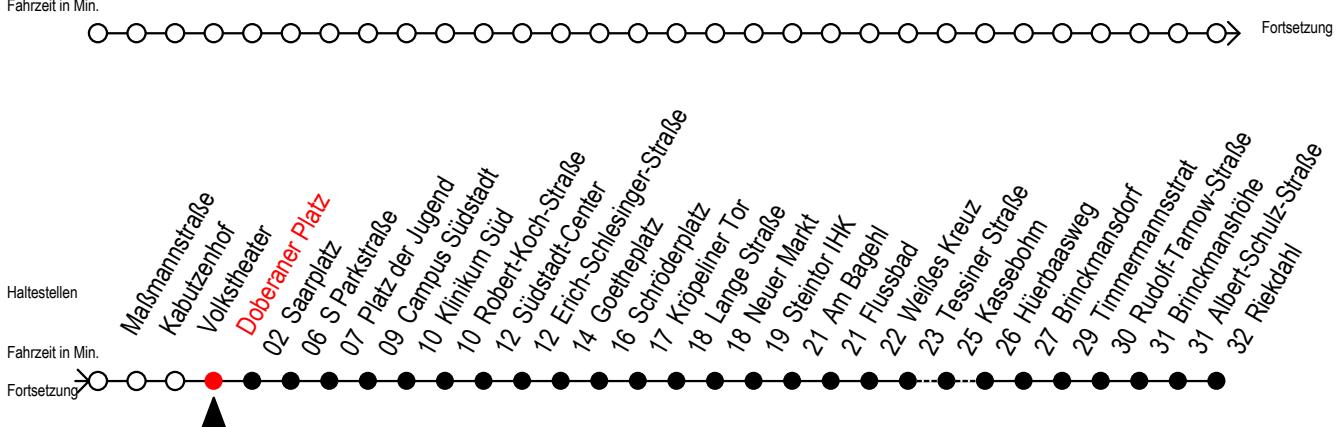

F1 Doberaner Platz

Gültig ab 21.04.2022

Alle Angaben ohne Gewähr

Richtung: Riekdahl

Uhr Montag - Freitag		Uhr Samstag		Uhr Sonntag - Feiertag	
0	27	0	27	0	27
1	27 ^A	1	27 ^A	1	27 ^A
2	27 ^A	2	27 ^A	2	27 ^A
3	27 ^A	3	27 ^A	3	27 ^A
4	27 ^C	4	27 57	4	27 57
5	--	5	27 57 ^C	5	27 57
6	--	6	--	6	27 57
7	--	7	--	7	27 57 ^B

C = fährt bis Campus Südstadt
 A = Umstieg am Südstadtcenter zum Abruf - Linien - Taxi F1A
 B = fährt bis Hauptbahnhof Nord

Abruf - Linien - Taxi bitte bis spätestens 30 Min. vor der Abfahrt unter der 0381 802 / 1900 bestellen