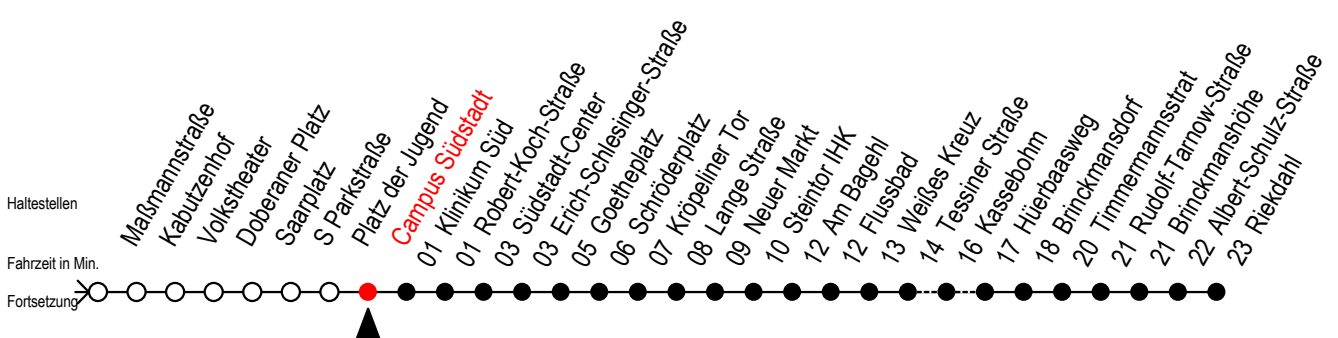

F1 Campus Südstadt

Gültig ab 21.04.2022

Alle Angaben ohne Gewähr

Richtung: Riekdahl

Uhr Montag - Freitag		Uhr Samstag		Uhr Sonntag - Feiertag	
0	37	0	37	0	37
1	37 ^A	1	37 ^A	1	37 ^A
2	37 ^A	2	37 ^A	2	37 ^A
3	37 ^A	3	37 ^A	3	37 ^A
4	--	4	37	4	37
5	--	5	07 37	5	07 37
6	--	6	--	6	07 37
7	--	7	--	7	07 37
8	--	8	--	8	07 ^B

B = fährt bis Hauptbahnhof Nord

A = Umstieg am Südstadtcenter zum Abruf - Linien - Taxi F1A

Abruf - Linien - Taxi bitte bis spätestens 30 Min. vor der Abfahrt unter der 0381 802 / 1900 bestellen