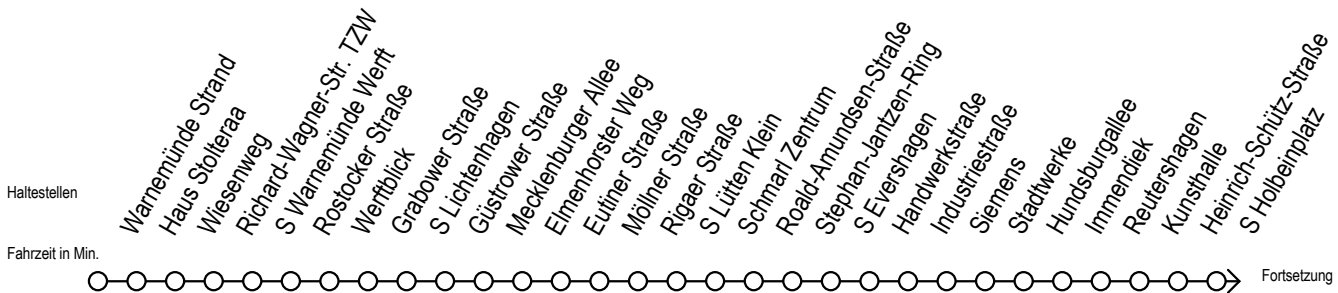

F1 Campus Südstadt

Gültig ab 21.04.2022

Alle Angaben ohne Gewähr

Richtung: Riekdahl

Uhr Montag - Freitag		Uhr Samstag		Uhr Sonntag - Feiertag	
0	37	0	37	0	37
1	37 ^A	1	37 ^A	1	37 ^A
2	37 ^A	2	37 ^A	2	37 ^A
3	37 ^A	3	37 ^A	3	37 ^A
4	--	4	37	4	37
5	--	5	07 37	5	07 37
6	--	6	--	6	07 37
7	--	7	--	7	07 37
8	--	8	--	8	07 ^B

B = fährt bis Hauptbahnhof Nord

A = Umstieg am Südstadtcenter zum Abruf - Linien - Taxi F1A

Abruf - Linien - Taxi bitte bis spätestens 30 Min. vor der Abfahrt unter der 0381 802 / 1900 bestellen