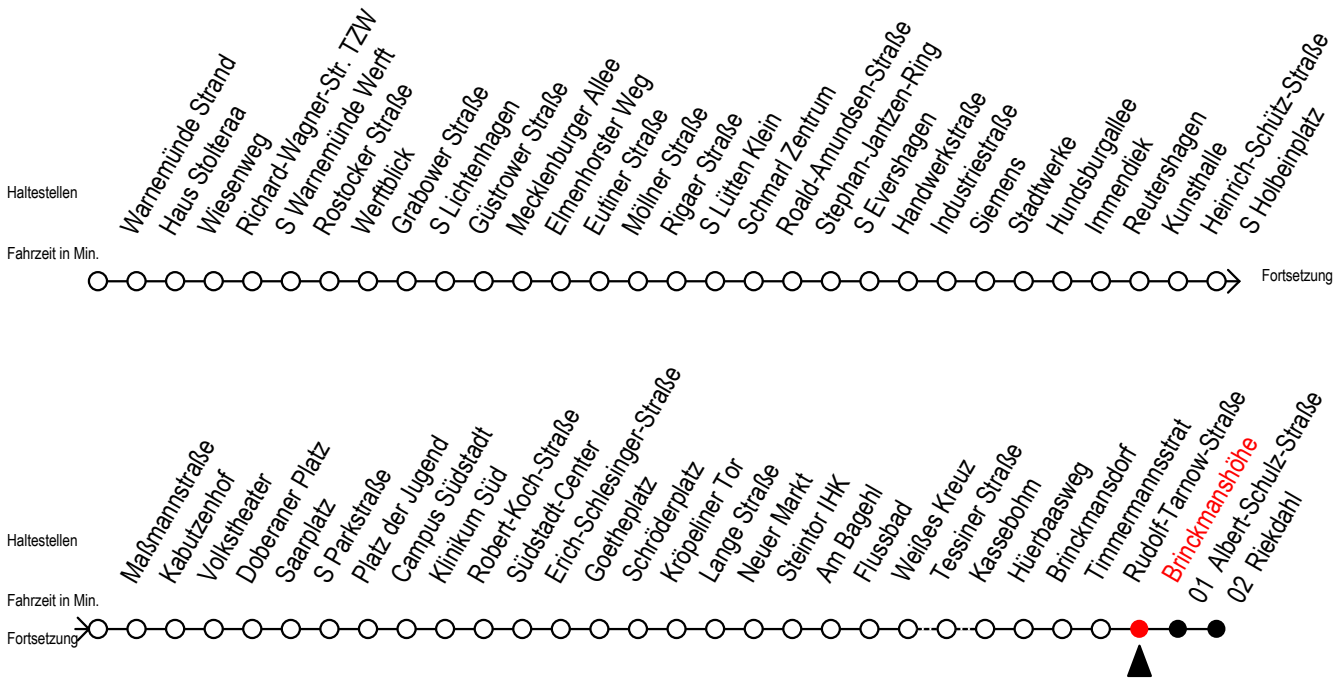

F1 Brinckmanshöhe

Gültig ab 21.04.2022

Alle Angaben ohne Gewähr

Richtung: Riekdahl

Uhr Montag - Freitag

Uhr Samstag

Uhr Sonntag - Feiertag

0	58	0	58	0	58
1	58	1	58	1	58
2	58	2	58	2	58
3	58	3	58	3	58
4	--	4	58	4	58
5	--	5	28 58	5	28 58
6	--	6	--	6	28 58
7	--	7	--	7	28 58