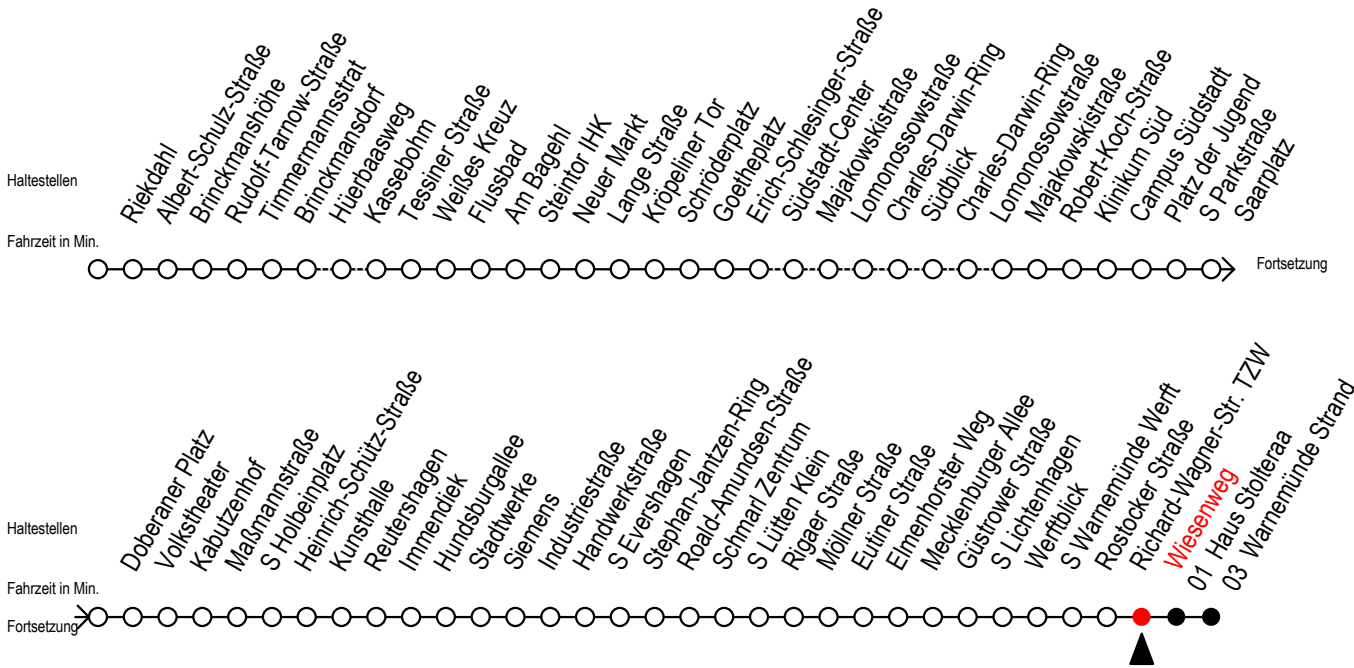

F1 Wiesenweg

Gültig ab 21.04.2022

Alle Angaben ohne Gewähr

Richtung: Warnemünde Strand

Uhr Montag - Freitag		Uhr Samstag		Uhr Sonntag - Feiertag	
1	18	1	18	1	18
2	18	2	18	2	18
3	18	3	18	3	18