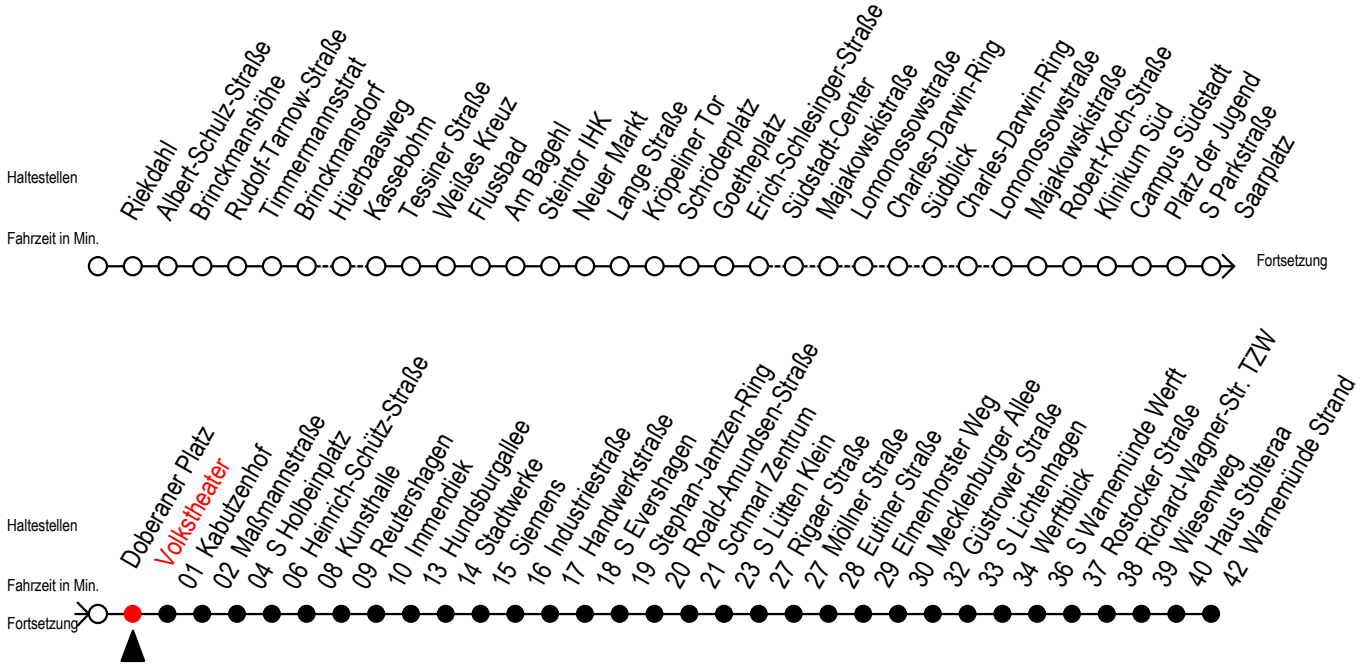

F1 Volkstheater

Gültig ab 21.04.2022

Alle Angaben ohne Gewähr

Richtung: Warnemünde Strand

geänderte Linienführung zwischen S Holbeinplatz und Immendiek

Uhr Montag - Freitag

Uhr Samstag

Uhr Sonntag - Feiertag

0	35	0	35	0	35
1	35	1	35	1	35
2	35	2	35	2	35
3	35 ^H	3	35 ^M	3	35 ^M
4	--	4	35 ^M	4	35 ^M
5	--	5	05 ^M 35 ^M	5	05 ^M 35 ^M
6	--	6	05 ^H	6	05 ^M 35 ^M
7	--	7	--	7	05 ^M 35 ^M
8	--	8	--	8	05 ^M

H = fährt bis S Lütten Klein

M = fährt ab Mecklenburger Allee weiter als Linie 36

fährt ab Hast. S Holbeinplatz umgeleitet über: H.-Schütz-Straße - Kunsthalle und Reutershagen - ab Haltestelle Immendiek normale Linienführung