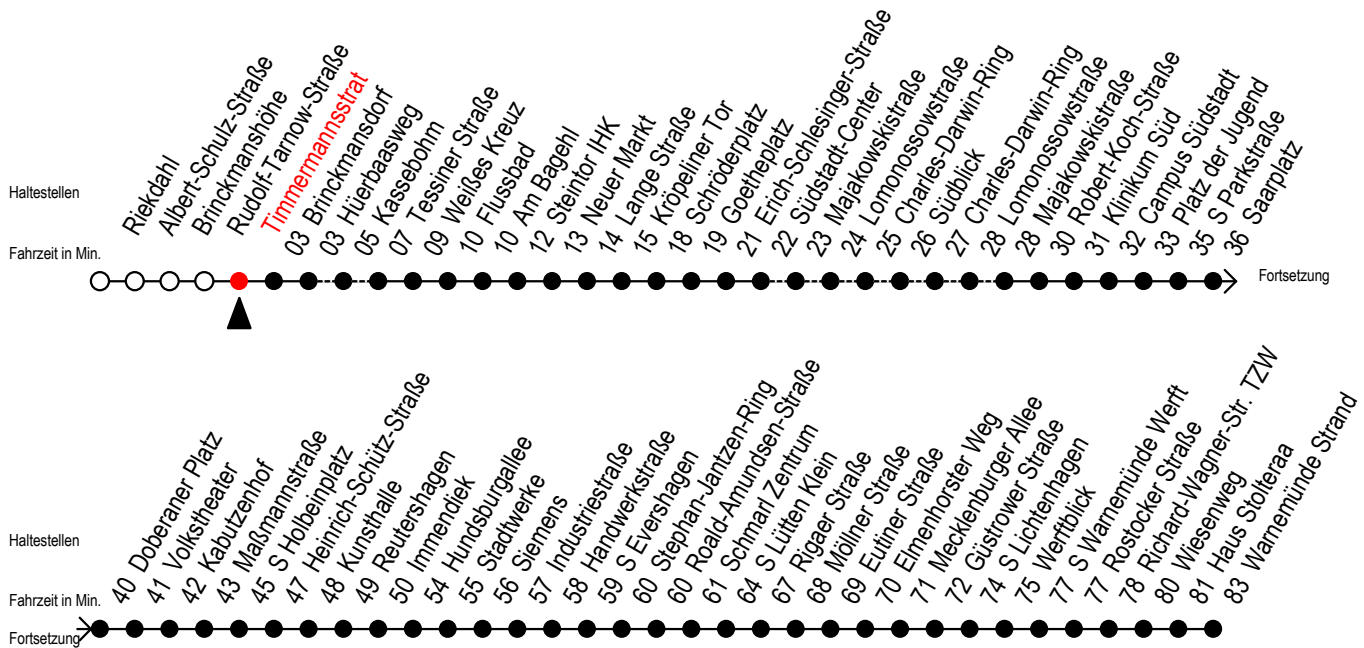

F1 Timmermannsstrat

Gültig ab 21.04.2022

Alle Angaben ohne Gewähr

Richtung: Warnemünde Strand

geänderte Linienführung zwischen S Holbeinplatz und Immendiek

Uhr Montag - Freitag

0	02 ^{SK}
1	02 ^{AK}
2	05 ^A
3	05 ^{AH}
4	--
5	--
6	--
7	--

Uhr Samstag

0	02 ^{SK}
1	02 ^{AK}
2	05 ^A
3	05 ^{AM}
4	05 ^M 54 ^{KXM}
5	24 ^{KXH}
6	--
7	--

Uhr Sonntag - Feiertag

0	02 ^{SK}
1	02 ^{AK}
2	05 ^A
3	05 ^{AM}
4	05 ^M 54 ^{KXM}
5	24 ^{KXM} 54 ^{KXM}
6	24 ^{KXM} 54 ^{KXM}
7	24 ^{KXM}

K = fährt über Kassebohm
H = fährt bis S Lütten Klein
S = Umstieg am Südstadtcenter zur Linie 5 in Richtung Südblick

X = fährt über Südblick
M = fährt ab Mecklenburger Allee weiter als Linie 36
A = Umstieg am Südstadtcenter zur Linie F1A in Richtung Südblick

Abruf - Linien - Taxi bitte bis spätestens 30 Min. vor der Abfahrt unter der 0381 802 / 1900 bestellen

fährt ab Hast. S Holbeinplatz umgeleitet über: H.-Schütz-Straße - Kunsthalle und Reutershagen - ab Haltestelle Immendiek normale Linienführung