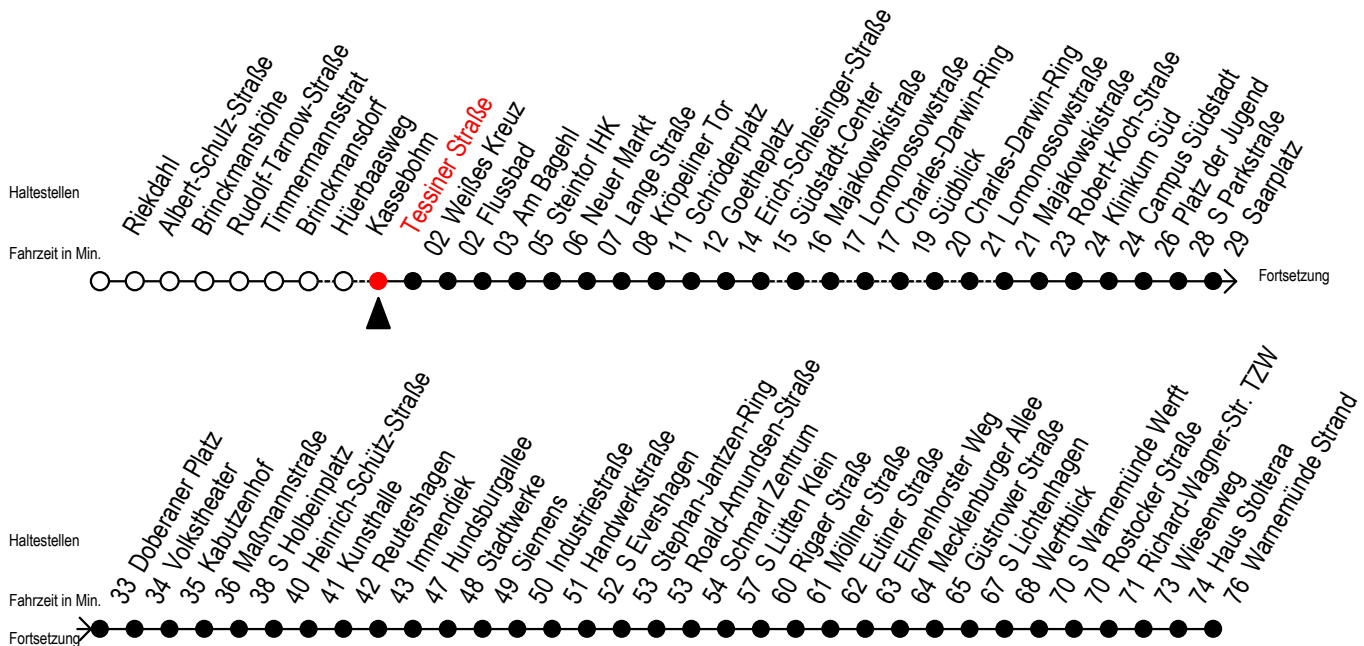

# F1 Tessiner Straße

Gültig ab 21.04.2022

Alle Angaben ohne Gewähr

Richtung: Warnemünde Strand

geänderte Linienführung zwischen S Holbeinplatz und Immendiek

Uhr Montag - Freitag		Uhr Samstag		Uhr Sonntag - Feiertag	
0	09 <sup>S</sup>	0	09	0	09
1	09 <sup>A</sup>	1	09 <sup>A</sup>	1	09 <sup>A</sup>
2	09 <sup>A</sup>	2	09 <sup>A</sup>	2	09 <sup>A</sup>
3	09 <sup>AH</sup>	3	09 <sup>AM</sup>	3	09 <sup>AM</sup>
4	--	4	09 <sup>M</sup>	4	09 <sup>M</sup>
5	--	5	01 <sup>XM</sup> 31 <sup>XH</sup>	5	01 <sup>XM</sup> 31 <sup>XM</sup>
6	--	6	--	6	01 <sup>XM</sup> 31 <sup>XM</sup>
7	--	7	--	7	01 <sup>XM</sup> 31 <sup>XM</sup>

**X** = fährt über Südblick  
**M** = fährt ab Mecklenburger Allee weiter als Linie 36  
**A** = Umstieg am Südstadtcenter zur Linie F1A in Richtung Südblick  
**H** = fährt bis S Lütten Klein  
**S** = Umstieg am Südstadtcenter zur Linie 5 in Richtung Südblick

Abruf - Linien - Taxi bitte bis spätestens 30 Min. vor der Abfahrt unter der 0381 802 / 1900 bestellen

fährt ab Hast. S Holbeinplatz umgeleitet über: H.-Schütz-Straße - Kunsthalle und Reutershagen - ab Haltestelle Immendiek normale Linienführung