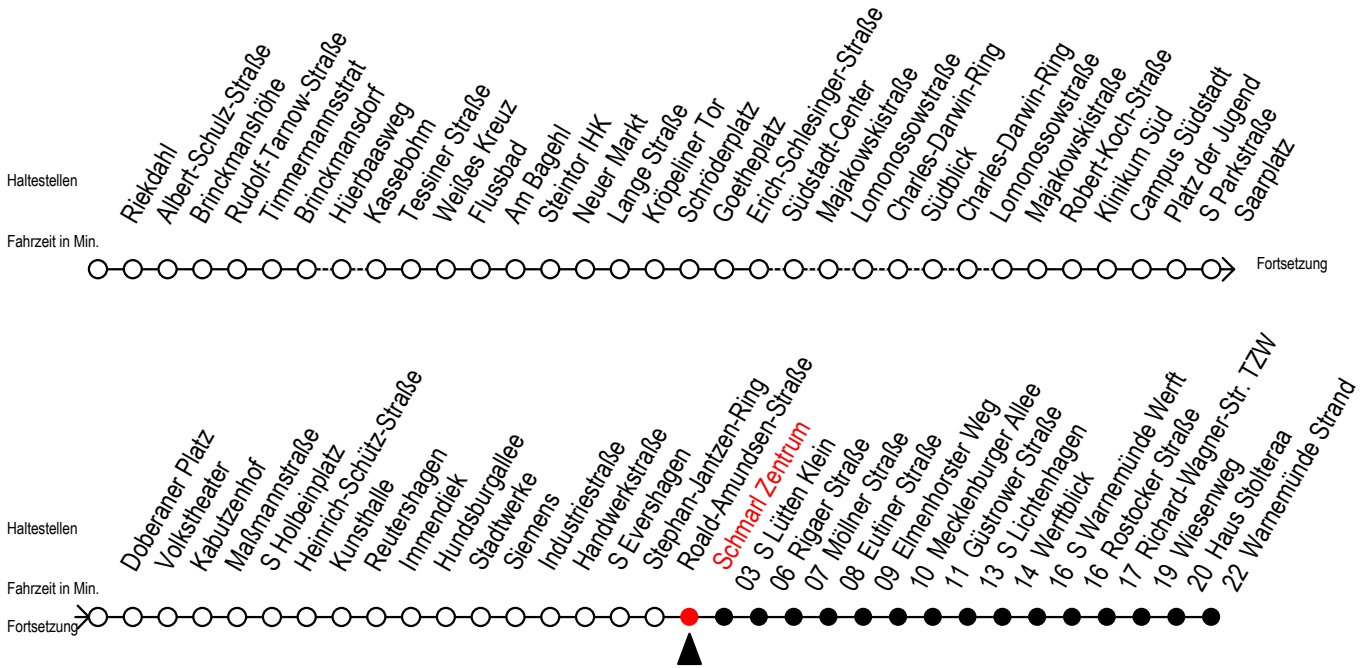

F1 Schmarl Zentrum

Gültig ab 21.04.2022

Alle Angaben ohne Gewähr

Richtung: Warnemünde Strand

Uhr Montag - Freitag		Uhr Samstag		Uhr Sonntag - Feiertag	
0	55	0	55	0	55
1	55	1	55	1	55
2	55	2	55	2	55
3	55 ^H	3	55 ^M	3	55 ^M
4	--	4	55 ^M	4	55 ^M
5	--	5	25 ^M 55 ^M	5	25 ^M 55 ^M
6	--	6	25 ^H	6	25 ^M 55 ^M
7	--	7	--	7	25 ^M 55 ^M
8	--	8	--	8	25 ^M

H = fährt bis S Lütten Klein

M = fährt ab Mecklenburger Allee weiter als Linie 36