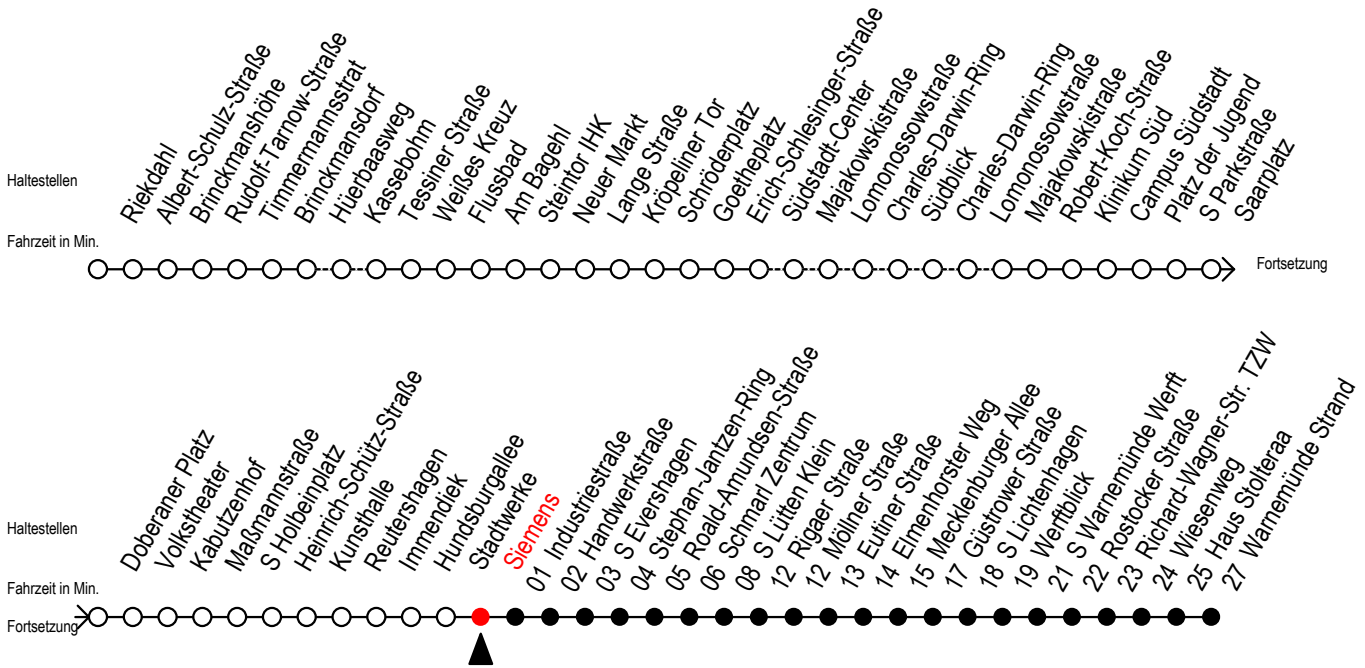

# F1 Siemens

Gültig ab 21.04.2022

Alle Angaben ohne Gewähr

## Richtung: Warnemünde Strand

H = fährt bis S Lütten Klein

M = fährt ab Mecklenburger Allee weiter als Linie 36