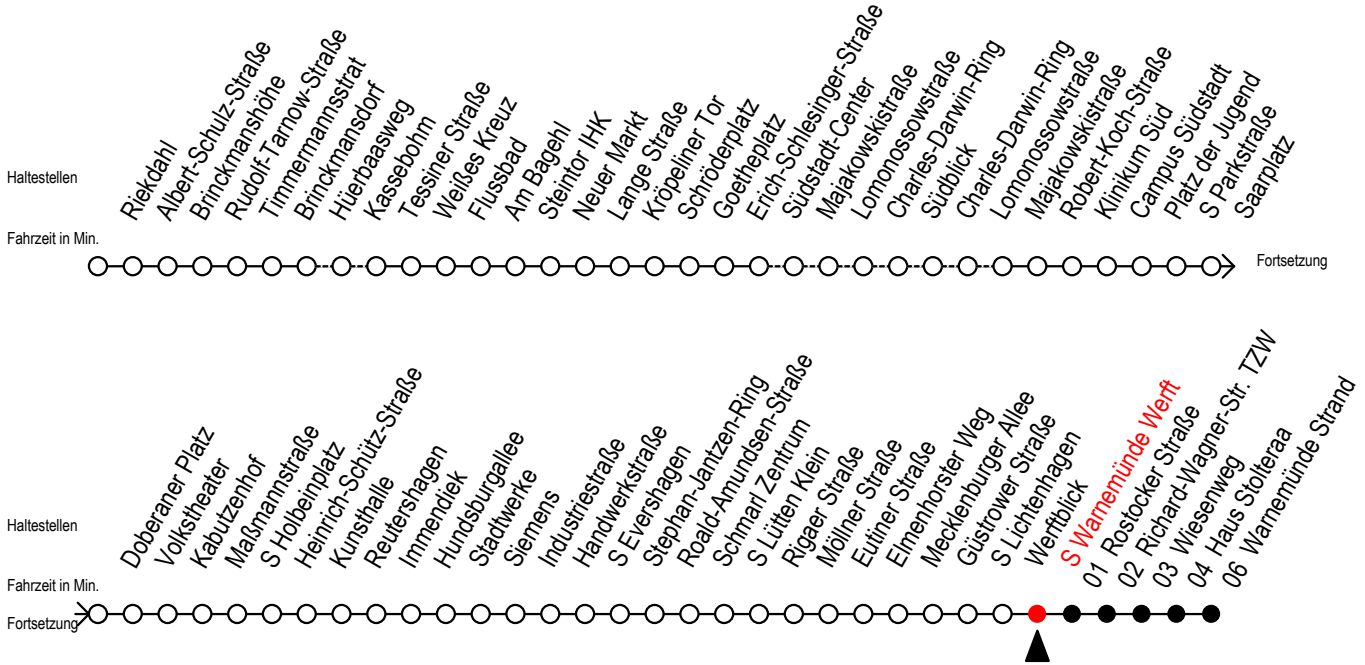

# F1 s Warnemünde Werft

Gültig ab 21.04.2022

Alle Angaben ohne Gewähr

Richtung: Warnemünde Strand

Uhr Montag - Freitag		Uhr Samstag		Uhr Sonntag - Feiertag	
1	15	1	15	1	15
2	15	2	15	2	15
3	15	3	15	3	15