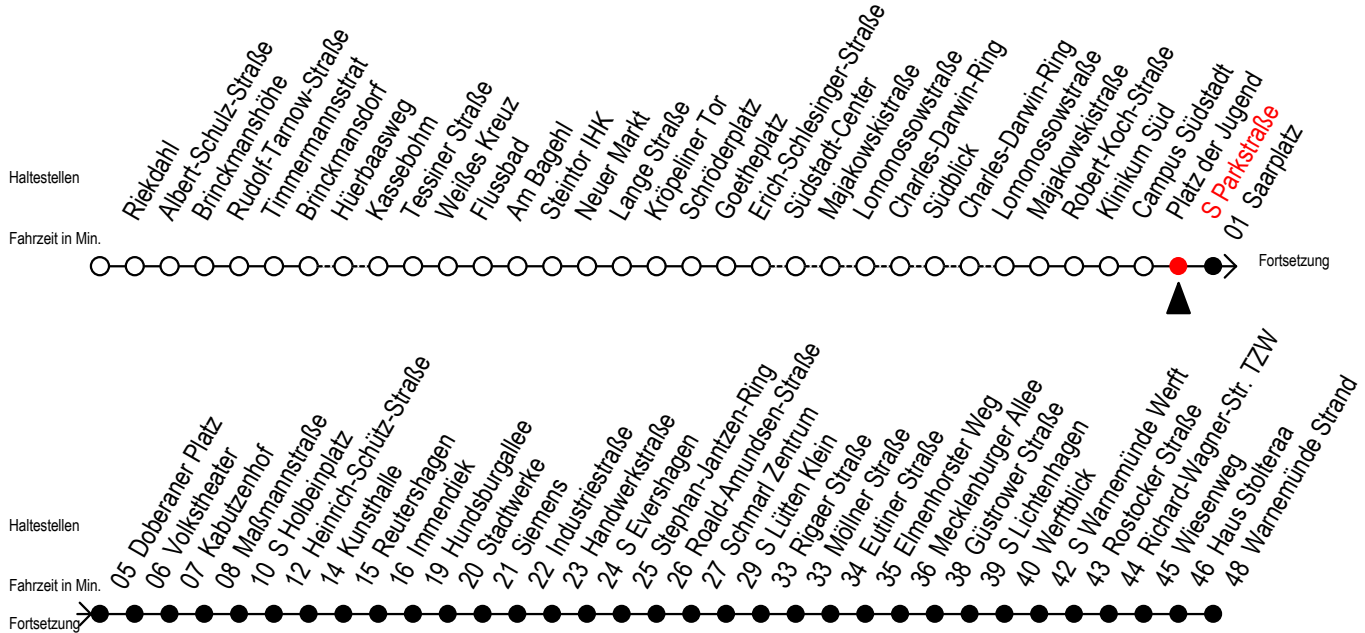

F1 S Parkstraße

Gültig ab 21.04.2022

Alle Angaben ohne Gewähr

Richtung: Warnemünde Strand

geänderte Linienführung zwischen S Holbeinplatz und Immendiek

Uhr Montag - Freitag		Uhr Samstag		Uhr Sonntag - Feiertag	
0	29	0	29	0	29
1	29	1	29	1	29
2	29	2	29	2	29
3	29 ^H	3	29 ^M	3	29 ^M
4	--	4	29 ^M 59 ^M	4	29 ^M 59 ^M
5	--	5	29 ^M 59 ^H	5	29 ^M 59 ^M
6	--	6	--	6	29 ^M 59 ^M
7	--	7	--	7	29 ^M 59 ^M

H = fährt bis S Lütten Klein

M = fährt ab Mecklenburger Allee weiter als Linie 36

fährt ab Hast. S Holbeinplatz umgeleitet über: H.-Schütz-Straße - Kunsthalle und Reutershagen - ab Haltestelle Immendiek normale Linienführung