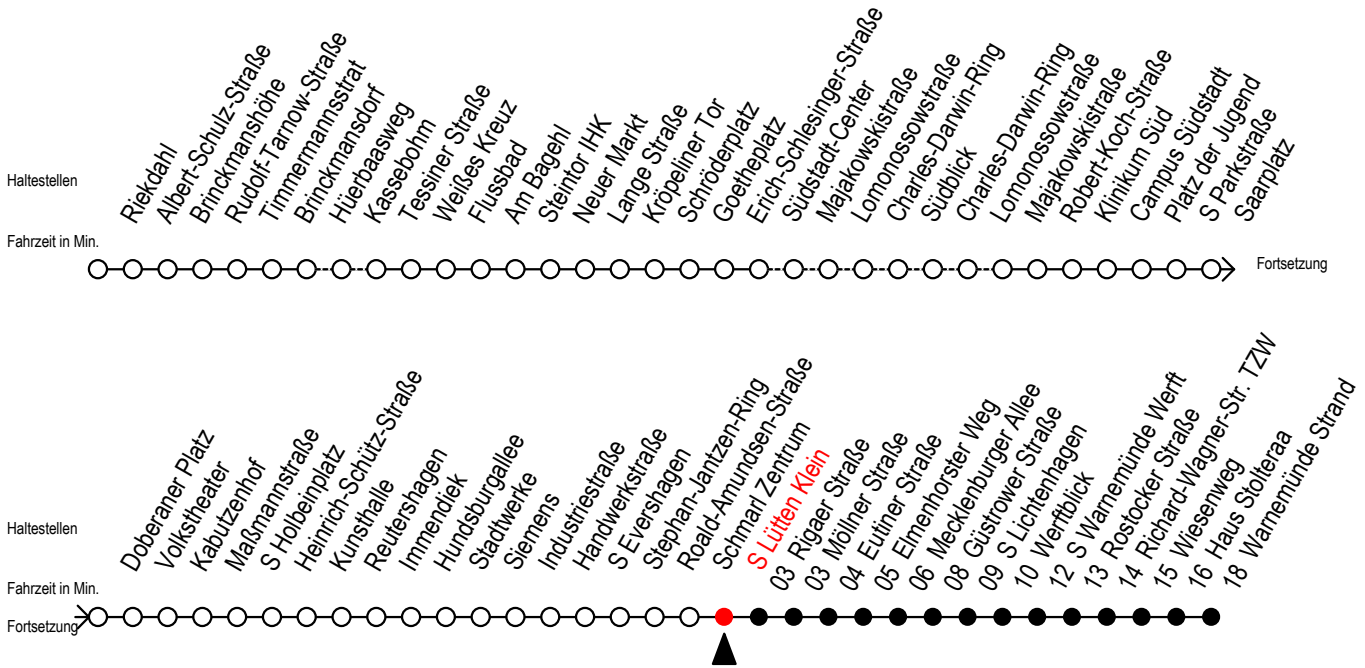

F1 S Lütten Klein

Gültig ab 21.04.2022

Alle Angaben ohne Gewähr

Richtung: Warnemünde Strand

Uhr Montag - Freitag		Uhr Samstag		Uhr Sonntag - Feiertag	
1	03	1	03	1	03
2	03	2	03	2	03
3	03	3	03	3	03
4	--	4	03 ^M 33	4	03 ^M 33
5	--	5	03 ^M 33 ^M	5	03 ^M 33 ^M
6	--	6	03 ^M	6	03 ^M 33 ^M
7	--	7	--	7	03 ^M 33 ^M
8	--	8	--	8	03 ^M 33 ^M

M = fährt ab Mecklenburger Allee weiter als Linie 36