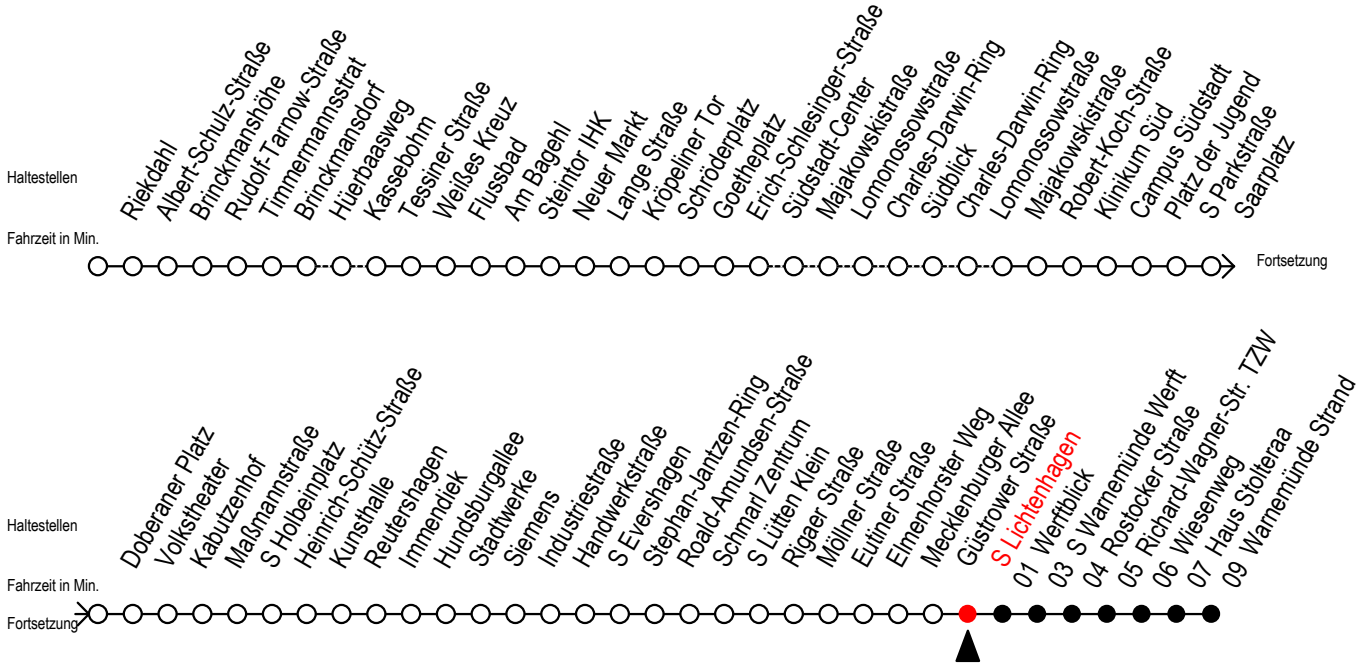

F1 S Lichtenhagen

Gültig ab 21.04.2022

Alle Angaben ohne Gewähr

Richtung: Warnemünde Strand

Uhr Montag - Freitag		Uhr Samstag		Uhr Sonntag - Feiertag	
----------------------	--	-------------	--	------------------------	--

1	12	1	12	1	12
2	12	2	12	2	12
3	12	3	12	3	12