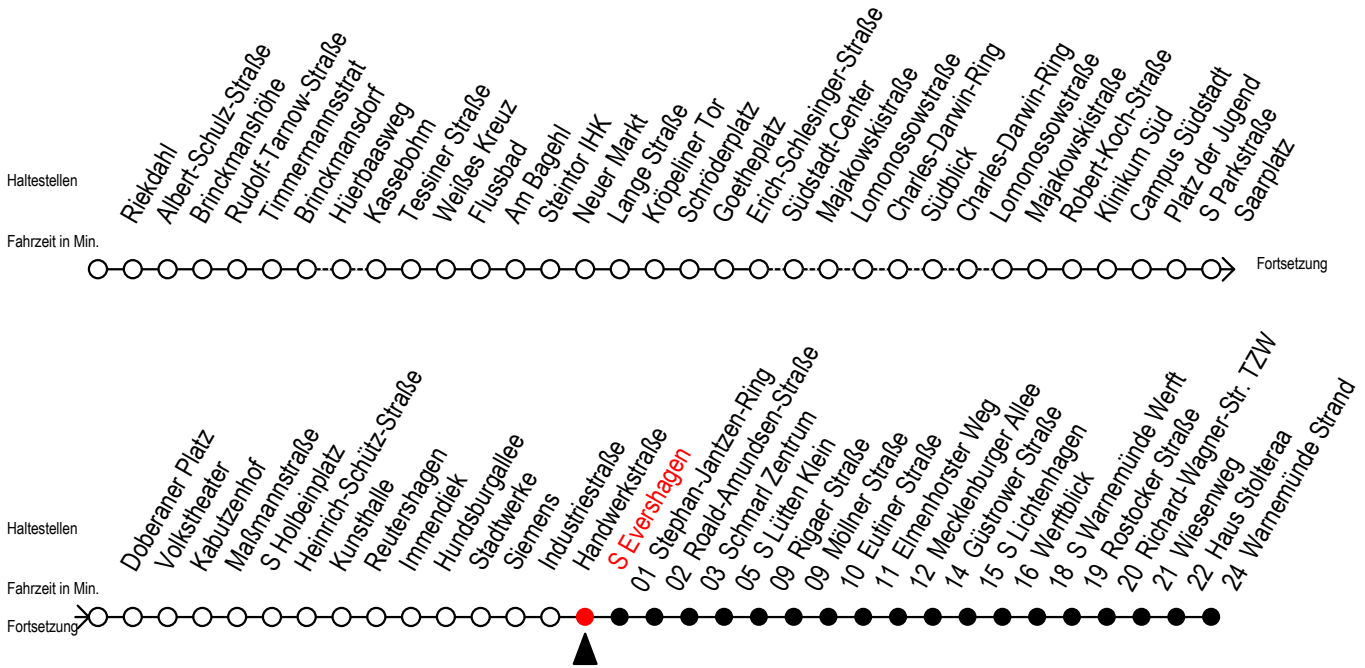

F1 S Evershagen

Gültig ab 21.04.2022

Alle Angaben ohne Gewähr

Richtung: Warnemünde Strand

Uhr Montag - Freitag

Uhr Samstag

Uhr Sonntag - Feiertag

0	53	0	53	0	53
1	53	1	53	1	53
2	53	2	53	2	53
3	53 ^H	3	53 ^M	3	53 ^M
4	--	4	53 ^M	4	53 ^M
5	--	5	23 ^M 53 ^M	5	23 ^M 53 ^M
6	--	6	23 ^H	6	23 ^M 53 ^M
7	--	7	--	7	23 ^M 53 ^M
8	--	8	--	8	23 ^M

H = fährt bis S Lütten Klein

M = fährt ab Mecklenburger Allee weiter als Linie 36