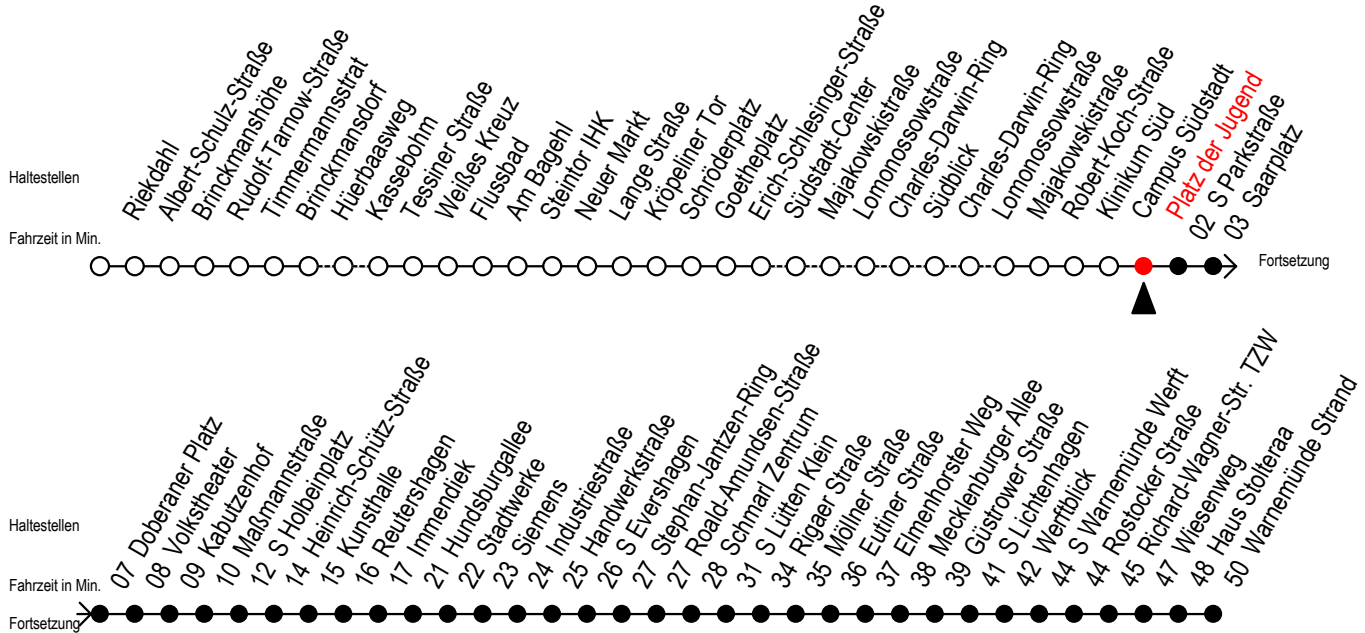

# F1 Platz der Jugend

Gültig ab 21.04.2022

Alle Angaben ohne Gewähr

Richtung: Warnemünde Strand

geänderte Linienführung zwischen S Holbeinplatz und Immendiek

Uhr Montag - Freitag		Uhr Samstag		Uhr Sonntag - Feiertag	
0	27	0	27	0	27
1	27	1	27	1	27
2	27	2	27	2	27
3	27 <sup>H</sup>	3	27 <sup>M</sup>	3	27 <sup>M</sup>
4	--	4	27 <sup>M</sup> 57 <sup>M</sup>	4	27 <sup>M</sup> 57 <sup>M</sup>
5	--	5	27 <sup>M</sup> 57 <sup>H</sup>	5	27 <sup>M</sup> 57 <sup>M</sup>
6	--	6	--	6	27 <sup>M</sup> 57 <sup>M</sup>
7	--	7	--	7	27 <sup>M</sup> 57 <sup>M</sup>

H = fährt bis S Lütten Klein

M = fährt ab Mecklenburger Allee weiter als Linie 36

fährt ab Hast. S Holbeinplatz umgeleitet über: H.-Schütz-Straße - Kunsthalle und Reutershagen - ab Haltestelle Immendiek normale Linienführung