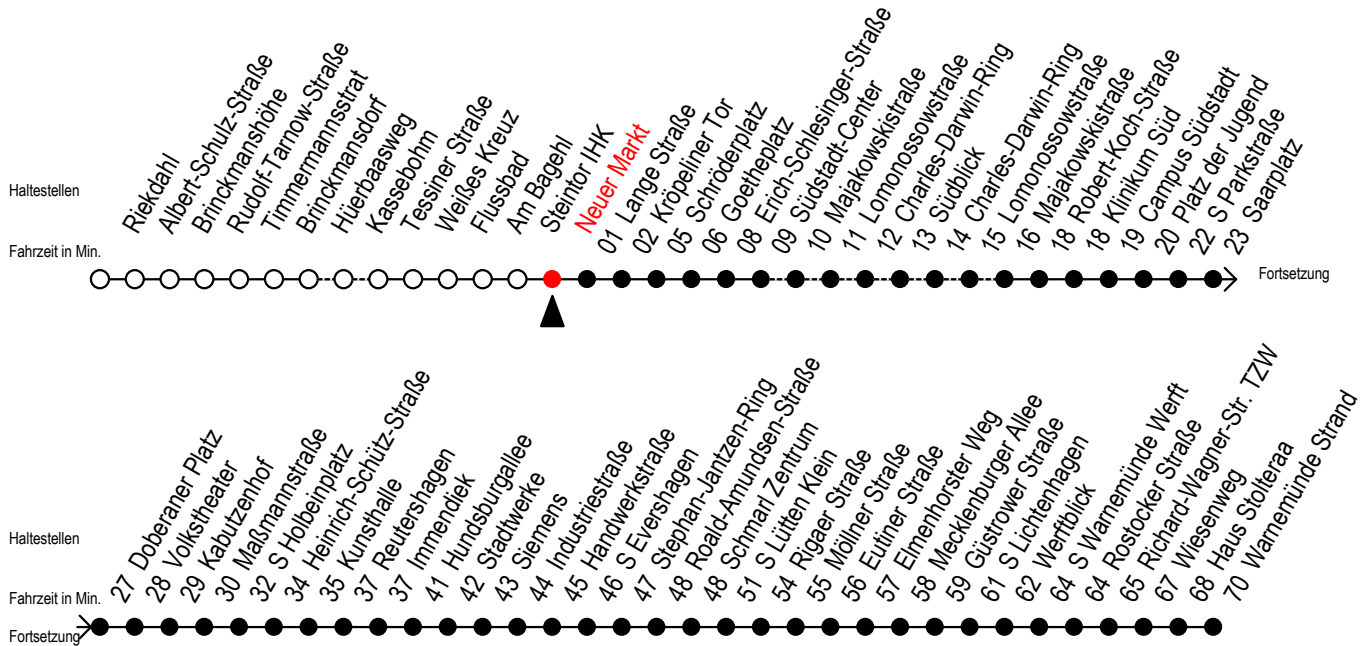

F1 Neuer Markt

Gültig ab 21.04.2022

Alle Angaben ohne Gewähr

Richtung: Warnemünde Strand

geänderte Linienführung zwischen S Holbeinplatz und Immendiek

Uhr Montag - Freitag

Uhr Samstag

Uhr Sonntag - Feiertag

0	15 ^S	0	15	0	15
1	15 ^A	1	15 ^A	1	15 ^A
2	15 ^A	2	15 ^A	2	15 ^A
3	15 ^{AH}	3	15 ^{AM}	3	15 ^{AM}
4	--	4	15 ^M 37 ^{XM}	4	15 ^M 37 ^{XM}
5	--	5	07 ^{XM} 37 ^{XH}	5	07 ^{XM} 37 ^{XM}
6	--	6	--	6	07 ^{XM} 37 ^{XM}
7	--	7	--	7	07 ^{XM} 37 ^{XM}

X = fährt über Südblick

H = fährt bis S Lütten Klein

M = fährt ab Mecklenburger Allee weiter als Linie 36

S = Umstieg am Südstadtcenter zur Linie 5 in Richtung Südblick

A = Umstieg am Südstadtcenter zur Linie F1A in Richtung Südblick

Abruf - Linien - Taxi bitte bis spätestens 30 Min. vor der Abfahrt unter der 0381 802 / 1900 bestellen

fährt ab Hast. S Holbeinplatz umgeleitet über: H.-Schütz-Straße - Kunsthalle und Reutershagen - ab Haltestelle Immendiek normale Linienführung