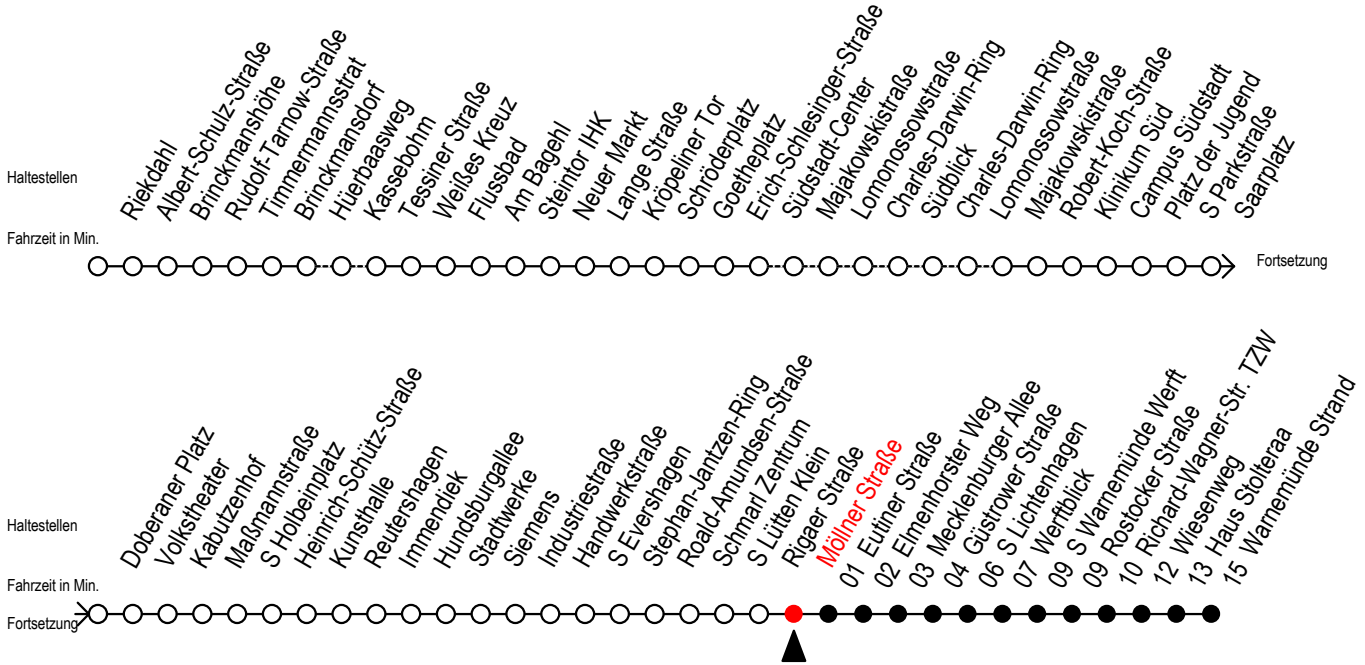

F1 Möllner Straße

Gültig ab 21.04.2022

Alle Angaben ohne Gewähr

Richtung: Warnemünde Strand

Uhr Montag - Freitag

Uhr Samstag

Uhr Sonntag - Feiertag

1	06	1	06	1	06
2	06	2	06	2	06
3	06	3	06	3	06
4	--	4	06 ^M 36	4	06 ^M 36
5	--	5	06 ^M 36 ^M	5	06 ^M 36 ^M
6	--	6	06 ^M	6	06 ^M 36 ^M
7	--	7	--	7	06 ^M 36 ^M
8	--	8	--	8	06 ^M 36 ^M

M = fährt ab Mecklenburger Allee weiter als Linie 36