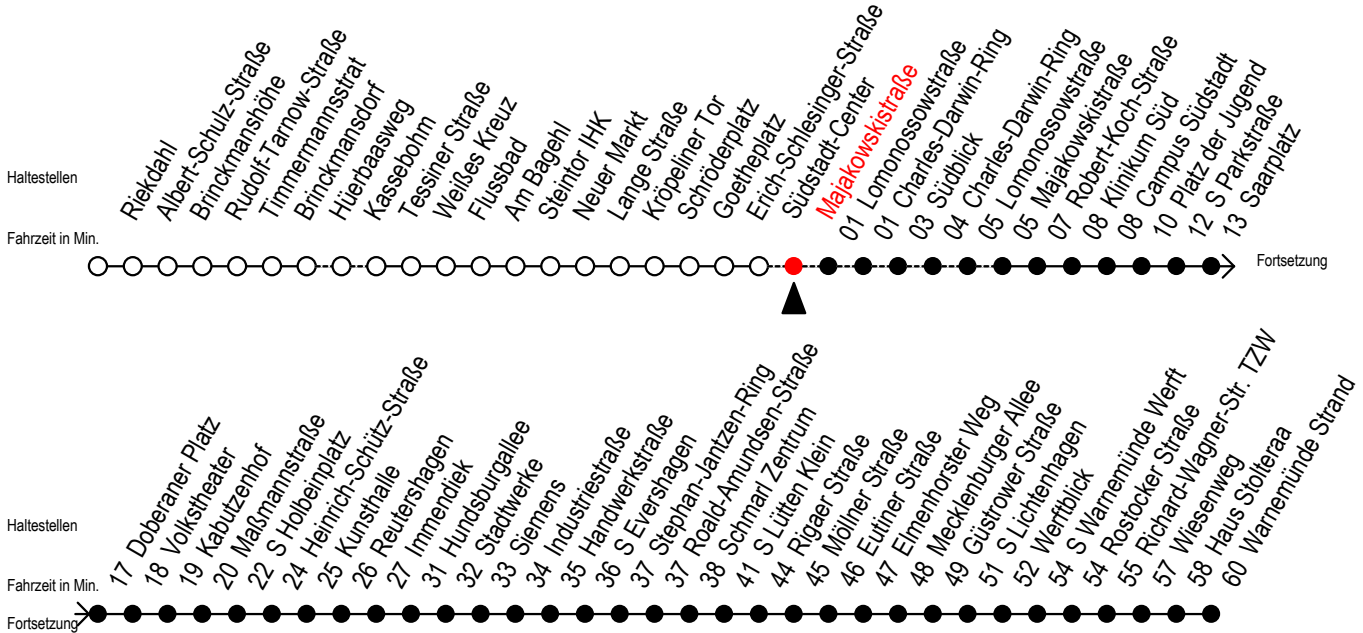

# F1 Majakowskistraße

Gültig ab 21.04.2022

Alle Angaben ohne Gewähr

Richtung: Warnemünde Strand

geänderte Linienführung zwischen S Holbeinplatz und Immendiek

## Uhr Montag - Freitag

4	--
5	--
6	--
7	--

## Uhr Sonntag - Feiertag

4	47 <sup>M</sup>
5	17 <sup>M</sup> 47 <sup>M</sup>
6	17 <sup>M</sup> 47 <sup>M</sup>
7	17 <sup>M</sup> 47 <sup>M</sup>

**M** = fährt ab Mecklenburger Allee weiter als Linie 36 **H** = fährt bis S Lütten Klein

fährt ab Hast. S Holbeinplatz umgeleitet über: H.-Schütz-Straße - Kunsthalle und Reutershagen - ab Haltestelle Immendiek normale Linienführung