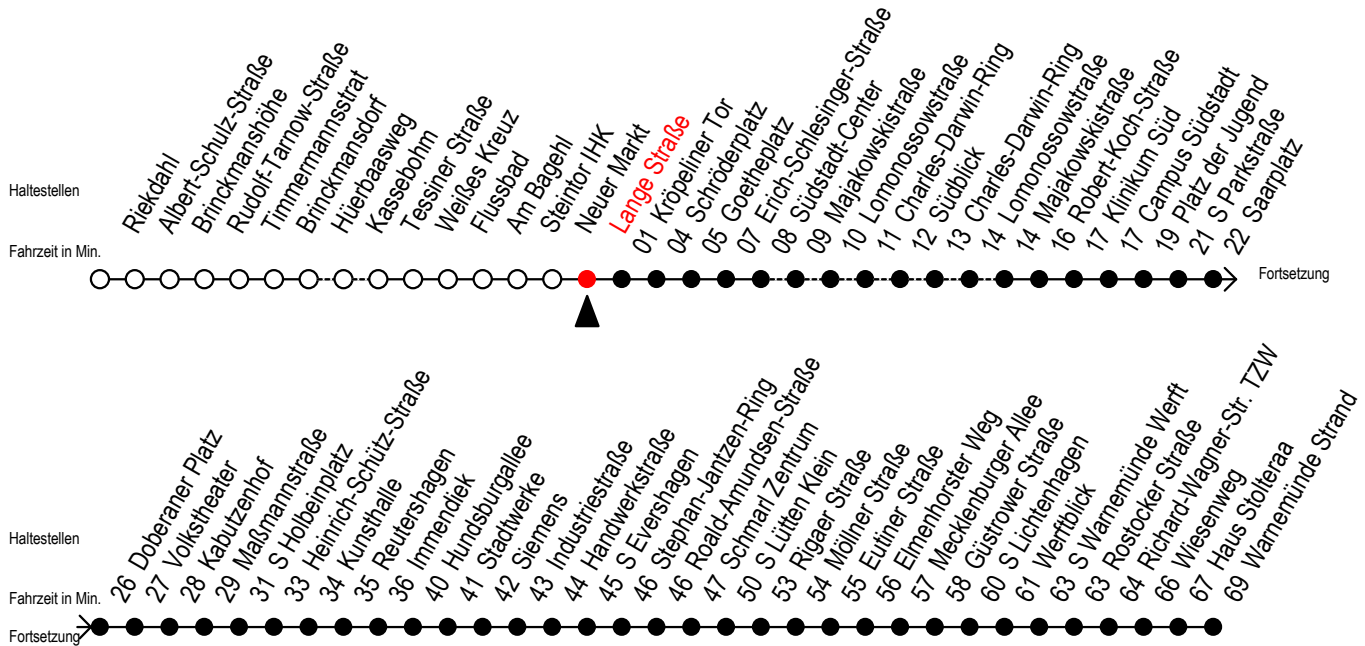

F1 Lange Straße

Gültig ab 21.04.2022

Alle Angaben ohne Gewähr

Richtung: Warnemünde Strand

geänderte Linienführung zwischen S Holbeinplatz und Immendiek

Uhr Montag - Freitag

Uhr Samstag

Uhr Sonntag - Feiertag

0	16 ^S	0	16	0	16
1	16 ^A	1	16 ^A	1	16 ^A
2	16 ^A	2	16 ^A	2	16 ^A
3	16 ^{AH}	3	16 ^{AM}	3	16 ^{AM}
4	--	4	16 ^M 38 ^{XM}	4	16 ^M 38 ^{XM}
5	--	5	08 ^{XM} 38 ^{XH}	5	08 ^{XM} 38 ^{XM}
6	--	6	--	6	08 ^{XM} 38 ^{XM}
7	--	7	--	7	08 ^{XM} 38 ^{XM}

X = fährt über Südblick

H = fährt bis S Lütten Klein

M = fährt ab Mecklenburger Allee weiter als Linie 36

S = Umstieg am Südstadtcenter zur Linie 5 in Richtung Südblick

A = Umstieg am Südstadtcenter zur Linie F1A in Richtung Südblick

Abruf - Linien - Taxi bitte bis spätestens 30 Min. vor der Abfahrt unter der 0381 802 / 1900 bestellen

fährt ab Hast. S Holbeinplatz umgeleitet über: H.-Schütz-Straße - Kunsthalle und Reutershagen - ab Haltestelle Immendiek normale Linienführung