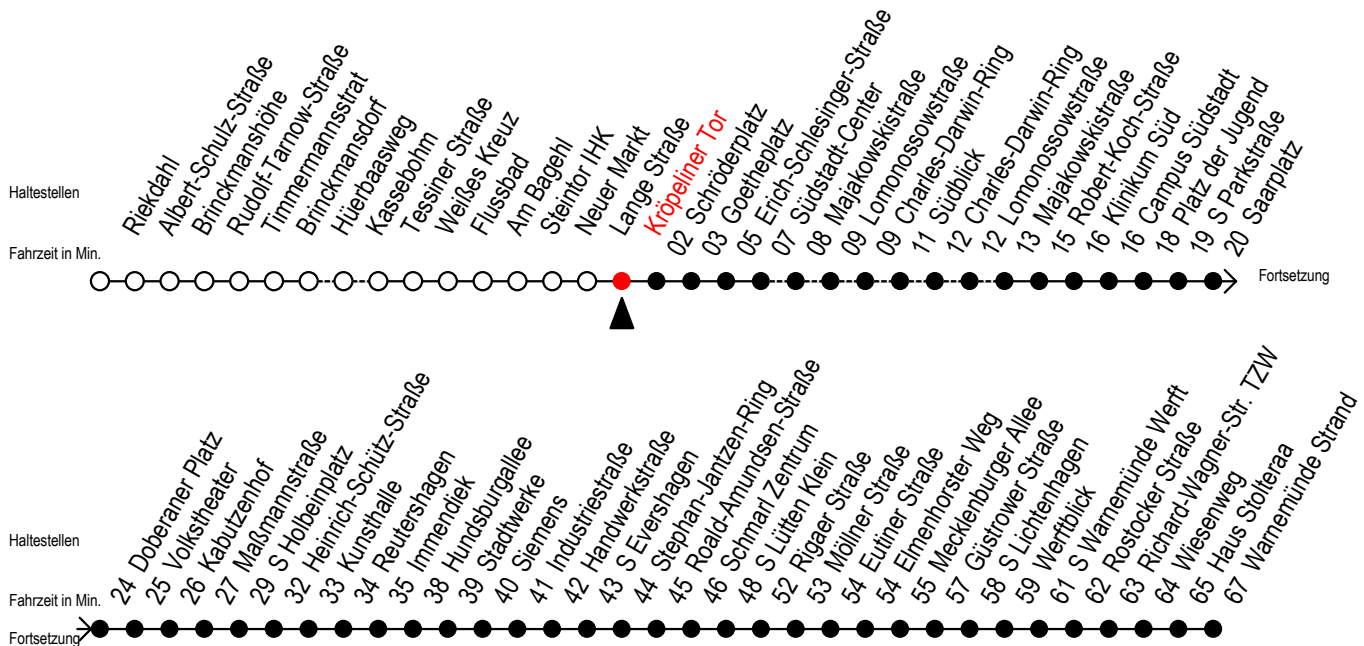

F1 Kröpeliner Tor

Gültig ab 21.04.2022

Alle Angaben ohne Gewähr

Richtung: Warnemünde Strand

geänderte Linienführung zwischen S Holbeinplatz und Immendiek

Uhr Montag - Freitag

Uhr Samstag

Uhr Sonntag - Feiertag

0	17 ^S	0	17	0	17
1	17 ^A	1	17 ^A	1	17 ^A
2	17 ^A	2	17 ^A	2	17 ^A
3	17 ^{AH}	3	17 ^{AM}	3	17 ^{AM}
4	--	4	17 ^M 39 ^{XM}	4	17 ^M 39 ^{XM}
5	--	5	09 ^{XM} 39 ^{XH}	5	09 ^{XM} 39 ^{XM}
6	--	6	--	6	09 ^{XM} 39 ^{XM}
7	--	7	--	7	09 ^{XM} 39 ^{XM}

X = fährt über Südblick

H = fährt bis S Lütten Klein

M = fährt ab Mecklenburger Allee weiter als Linie 36

S = Umstieg am Südstadtcenter zur Linie 5 in Richtung Südblick

A = Umstieg am Südstadtcenter zur Linie F1A in Richtung Südblick

Abruf - Linien - Taxi bitte bis spätestens 30 Min. vor der Abfahrt unter der 0381 802 / 1900 bestellen

fährt ab Hast. S Holbeinplatz umgeleitet über: H.-Schütz-Straße - Kunsthalle und Reutershagen - ab Haltestelle Immendiek normale Linienführung