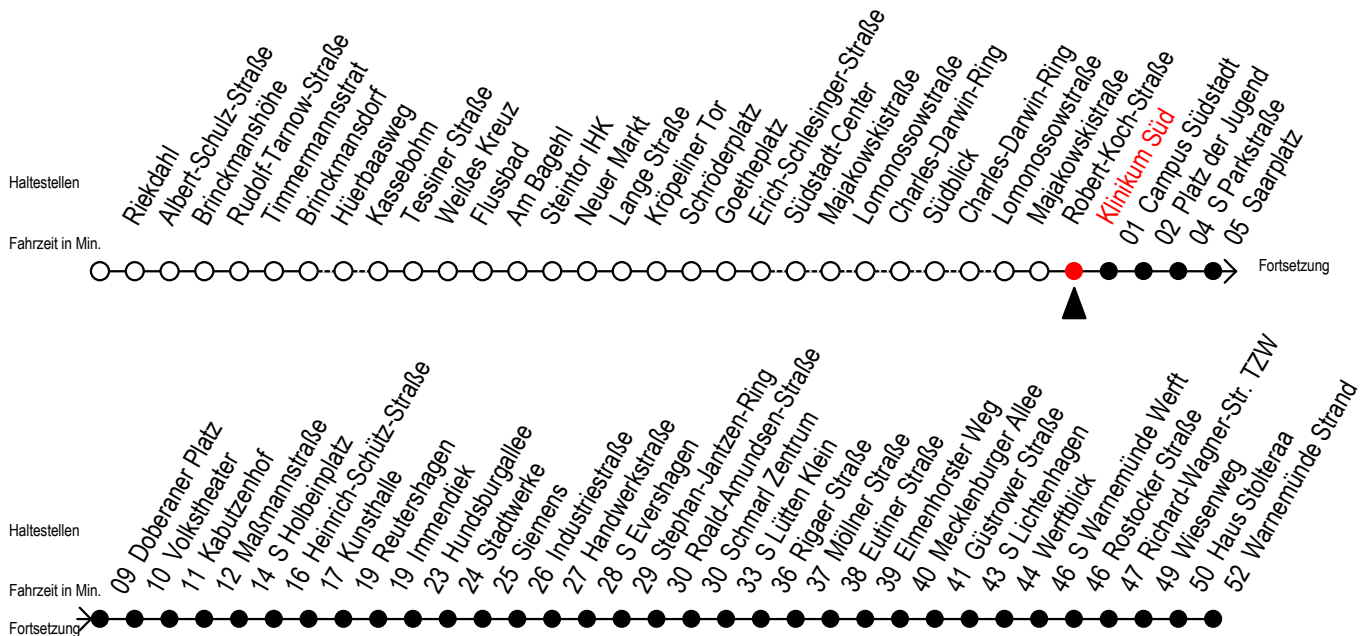

F1 Klinikum Süd

Gültig ab 21.04.2022

Alle Angaben ohne Gewähr

Richtung: Warnemünde Strand

geänderte Linienführung zwischen S Holbeinplatz und Immendiek

Uhr Montag - Freitag		Uhr Samstag		Uhr Sonntag - Feiertag	
0	25	0	25	0	25
1	25	1	25	1	25
2	25	2	25	2	25
3	25 ^H	3	25 ^M	3	25 ^M
4	--	4	25 ^M 55 ^M	4	25 ^M 55 ^M
5	--	5	25 ^M 55 ^H	5	25 ^M 55 ^M
6	--	6	--	6	25 ^M 55 ^M
7	--	7	--	7	25 ^M 55 ^M

H = fährt bis S Lütten Klein

M = fährt ab Mecklenburger Allee weiter als Linie 36

fährt ab Hast. S Holbeinplatz umgeleitet über: H.-Schütz-Straße - Kunsthalle und Reutershagen - ab Haltestelle Immendiek normale Linienführung