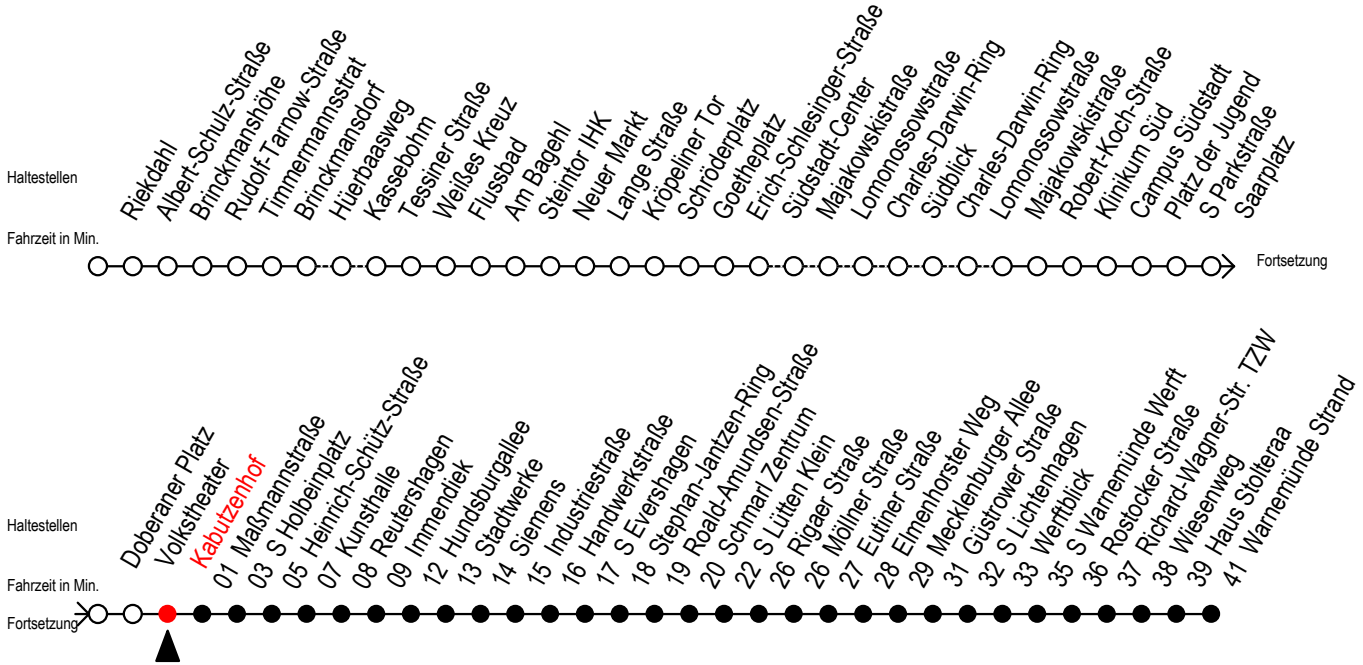

# F1 Kabutzenhof

Gültig ab 21.04.2022

Alle Angaben ohne Gewähr

Richtung: Warnemünde Strand

geänderte Linienführung zwischen S Holbeinplatz und Immendiek

Uhr Montag - Freitag		Uhr Samstag		Uhr Sonntag - Feiertag	
0	36	0	36	0	36
1	36	1	36	1	36
2	36	2	36	2	36
3	36 <sup>H</sup>	3	36 <sup>M</sup>	3	36 <sup>M</sup>
4	--	4	36 <sup>M</sup>	4	36 <sup>M</sup>
5	--	5	06 <sup>M</sup> 36 <sup>M</sup>	5	06 <sup>M</sup> 36 <sup>M</sup>
6	--	6	06 <sup>H</sup>	6	06 <sup>M</sup> 36 <sup>M</sup>
7	--	7	--	7	06 <sup>M</sup> 36 <sup>M</sup>
8	--	8	--	8	06 <sup>M</sup>

H = fährt bis S Lütten Klein

M = fährt ab Mecklenburger Allee weiter als Linie 36

fährt ab Hast. S Holbeinplatz umgeleitet über: H.-Schütz-Straße - Kunsthalle und Reutershagen - ab Haltestelle Immendiek normale Linienführung