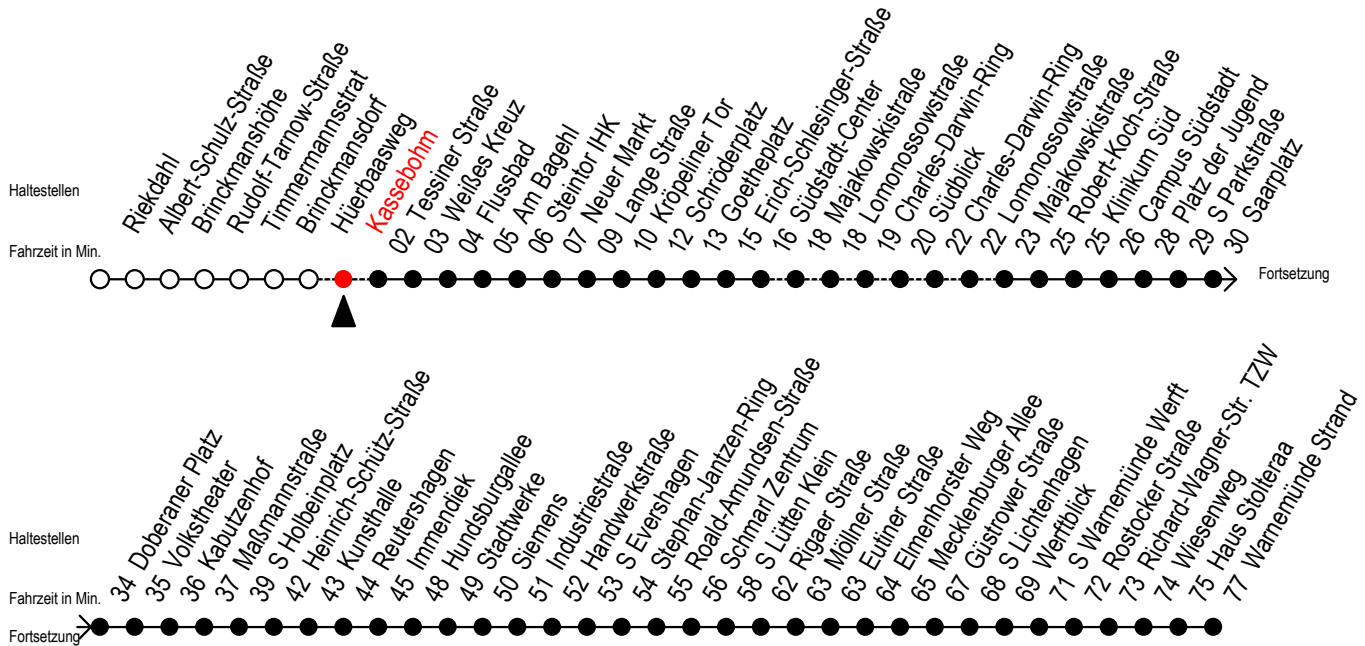

F1 Kassebohm

Gültig ab 21.04.2022

Alle Angaben ohne Gewähr

Richtung: Warnemünde Strand

geänderte Linienführung zwischen S Holbeinplatz und Immendiek

Uhr Montag - Freitag		Uhr Samstag		Uhr Sonntag - Feiertag	
0	07 ^S	0	07	0	07
1	07 ^A	1	07 ^A	1	07 ^A
4	--	4	59 ^{XM}	4	59 ^{XM}
5	--	5	29 ^{XH}	5	29 ^{XM} 59 ^{XM}
6	--	6	--	6	29 ^{XM} 59 ^{XM}
7	--	7	--	7	29 ^{XM}

X = fährt über Südblick

H = fährt bis S Lütten Klein

A = Umstieg am Südstadtcenter zur Linie F1A in Richtung Südblick

M = fährt ab Mecklenburger Allee weiter als Linie 36

S = Umstieg am Südstadtcenter zur Linie 5 in Richtung Südblick

Abruf - Linien - Taxi bitte bis spätestens 30 Min. vor der Abfahrt unter der 0381 802 / 1900 bestellen

fährt ab Hast. S Holbeinplatz umgeleitet über: H.-Schütz-Straße - Kunsthalle und Reutershagen - ab Haltestelle Immendiek normale Linienführung