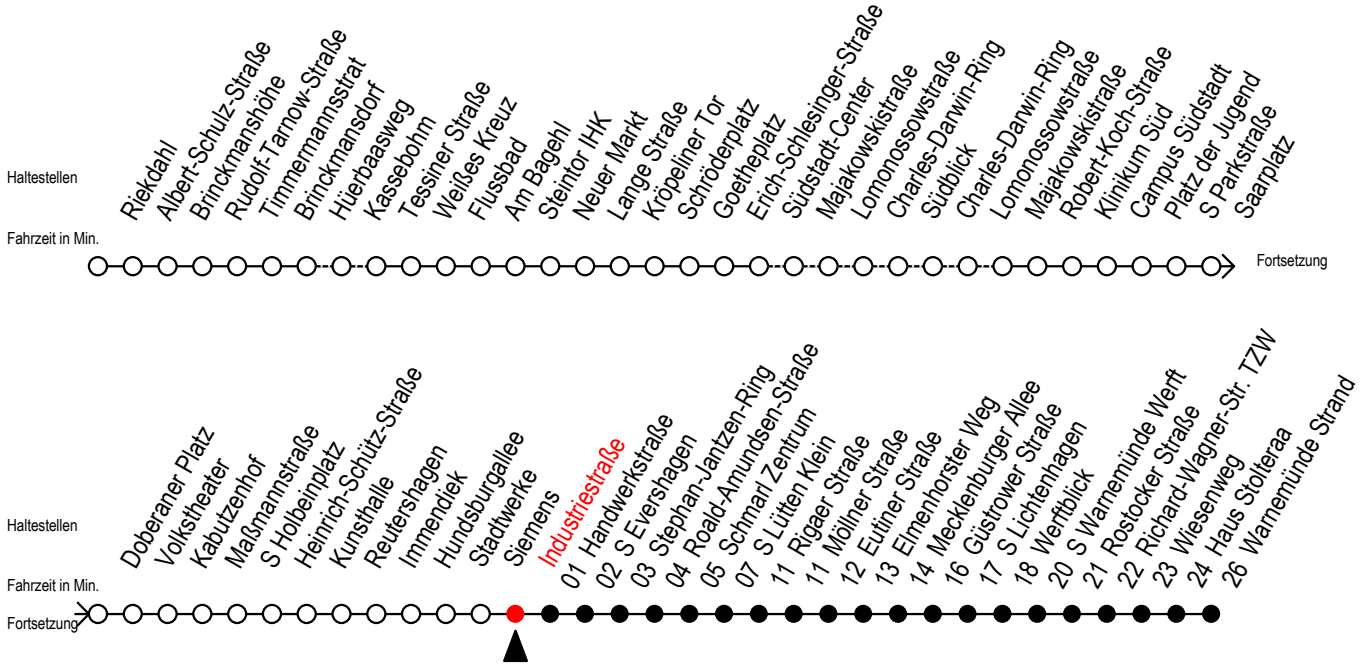

# F1 Industriestraße

Gültig ab 21.04.2022

Alle Angaben ohne Gewähr

Richtung: Warnemünde Strand

## Uhr Montag - Freitag

## Uhr Samstag

H = fährt bis S Lütten Klein

M = fährt ab Mecklenburger Allee weiter als Linie 36