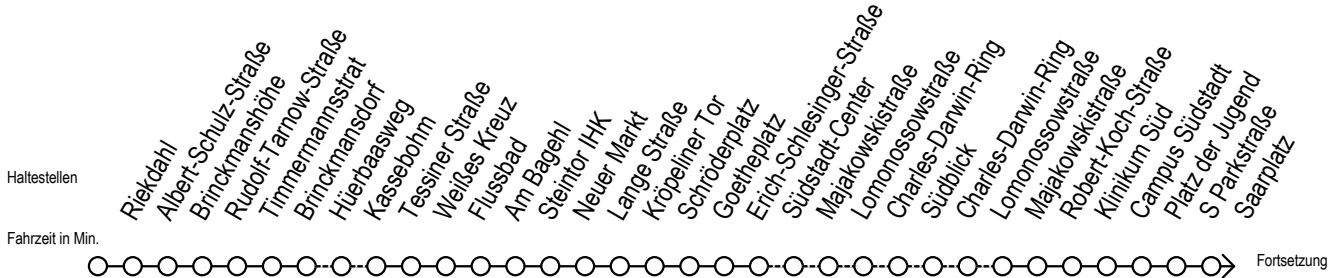

# F1 Hundsburgallee

Gültig ab 21.04.2022

Alle Angaben ohne Gewähr

Richtung: Warnemünde Strand

Uhr Montag - Freitag		Uhr Samstag		Uhr Sonntag - Feiertag	
0	48	0	48	0	48
1	48	1	48	1	48
2	48	2	48	2	48
3	48 <sup>H</sup>	3	48 <sup>M</sup>	3	48 <sup>M</sup>
4	--	4	48 <sup>M</sup>	4	48 <sup>M</sup>
5	--	5	18 <sup>M</sup> 48 <sup>M</sup>	5	18 <sup>M</sup> 48 <sup>M</sup>
6	--	6	18 <sup>H</sup>	6	18 <sup>M</sup> 48 <sup>M</sup>
7	--	7	--	7	18 <sup>M</sup> 48 <sup>M</sup>
8	--	8	--	8	18 <sup>M</sup>

H = fährt bis S Lütten Klein

M = fährt ab Mecklenburger Allee weiter als Linie 36