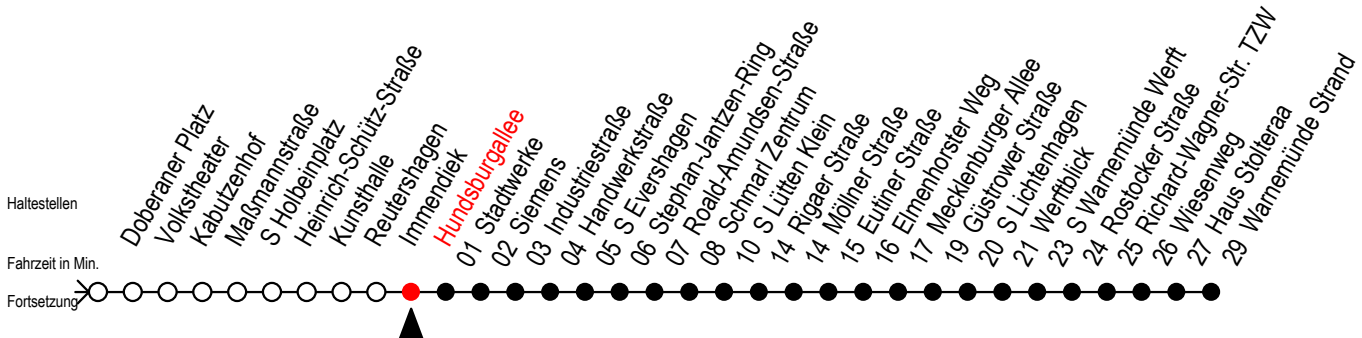

# F1 Hundsburgallee

Gültig ab 21.04.2022

Alle Angaben ohne Gewähr

Richtung: Warnemünde Strand

Uhr Montag - Freitag		Uhr Samstag		Uhr Sonntag - Feiertag	
0	48	0	48	0	48
1	48	1	48	1	48
2	48	2	48	2	48
3	48 <sup>H</sup>	3	48 <sup>M</sup>	3	48 <sup>M</sup>
4	--	4	48 <sup>M</sup>	4	48 <sup>M</sup>
5	--	5	18 <sup>M</sup> 48 <sup>M</sup>	5	18 <sup>M</sup> 48 <sup>M</sup>
6	--	6	18 <sup>H</sup>	6	18 <sup>M</sup> 48 <sup>M</sup>
7	--	7	--	7	18 <sup>M</sup> 48 <sup>M</sup>
8	--	8	--	8	18 <sup>M</sup>

H = fährt bis S Lütten Klein

M = fährt ab Mecklenburger Allee weiter als Linie 36