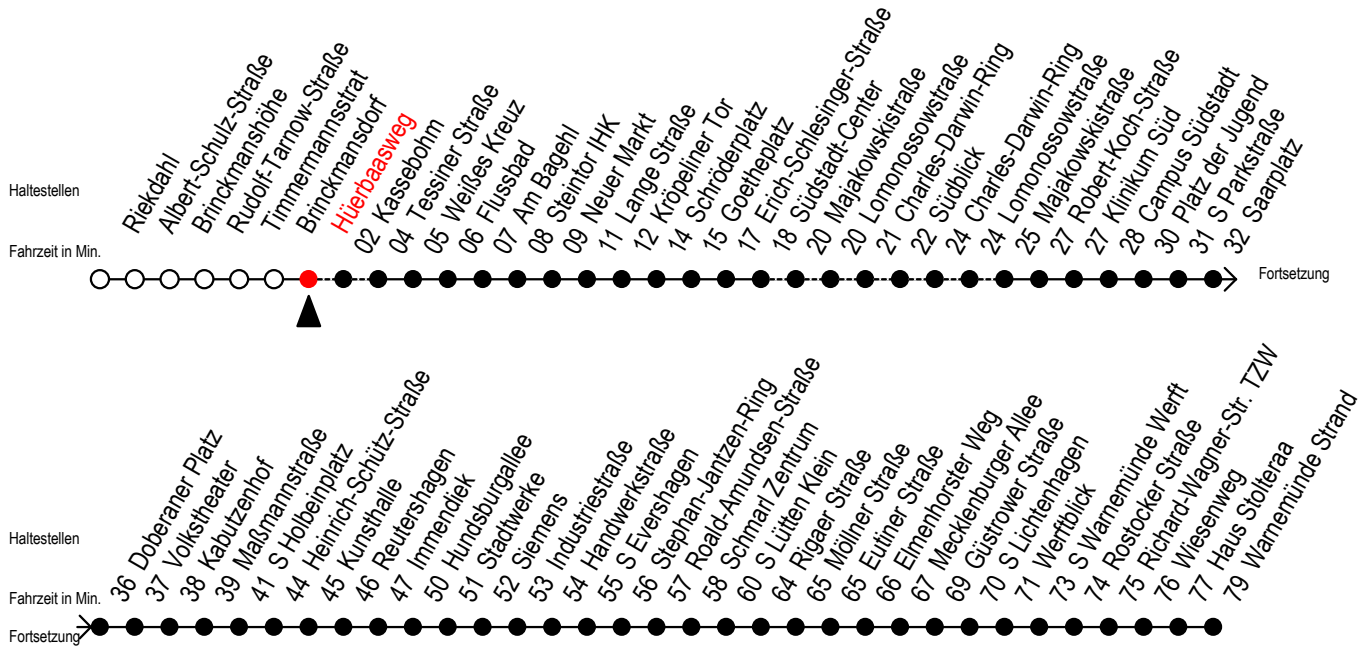

F1 Hürbaasweg

Gültig ab 21.04.2022

Alle Angaben ohne Gewähr

Richtung: Warnemünde Strand

geänderte Linienführung zwischen S Holbeinplatz und Immendiek

Uhr Montag - Freitag

Uhr Samstag

Uhr Sonntag - Feiertag

0	05 ^{SK}	0	05 ^{SK}	0	05 ^{SK}
1	05 ^{AK}	1	05 ^{AK}	1	05 ^{AK}
2	08 ^A	2	08 ^A	2	08 ^A
3	08 ^{AH}	3	08 ^{AM}	3	08 ^{AM}
4	--	4	08 ^M 57 ^{KXM}	4	08 ^M 57 ^{KXM}
5	--	5	27 ^{KXH}	5	27 ^{KXM} 57 ^{KXM}
6	--	6	--	6	27 ^{KXM} 57 ^{KXM}
7	--	7	--	7	27 ^{KXM}

K = fährt über Kassebohm

H = fährt bis S Lütten Klein

S = Umstieg am Südstadtcenter zur Linie 5 in Richtung Südblick

X = fährt über Südblick

M = fährt ab Mecklenburger Allee weiter als Linie 36

A = Umstieg am Südstadtcenter zur Linie F1A in Richtung Südblick

Abruf - Linien - Taxi bitte bis spätestens 30 Min. vor der Abfahrt unter der 0381 802 / 1900 bestellen

fährt ab Hast. S Holbeinplatz umgeleitet über: H.-Schütz-Straße - Kunsthalle und Reutershagen - ab Haltestelle Immendiek normale Linienführung