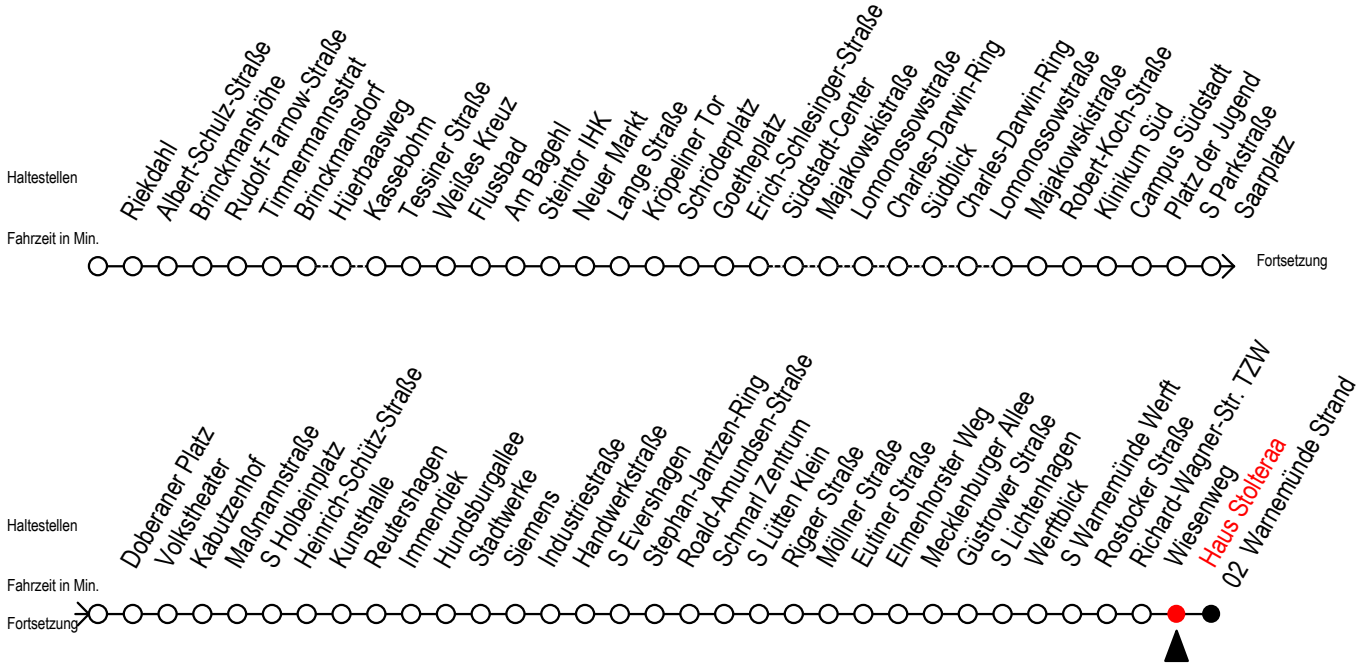

F1 Haus Stolteraa

Gültig ab 21.04.2022

Alle Angaben ohne Gewähr

Richtung: Warnemünde Strand

Uhr Montag - Freitag		Uhr Samstag		Uhr Sonntag - Feiertag	
1	19	1	19	1	19
2	19	2	19	2	19
3	19	3	19	3	19