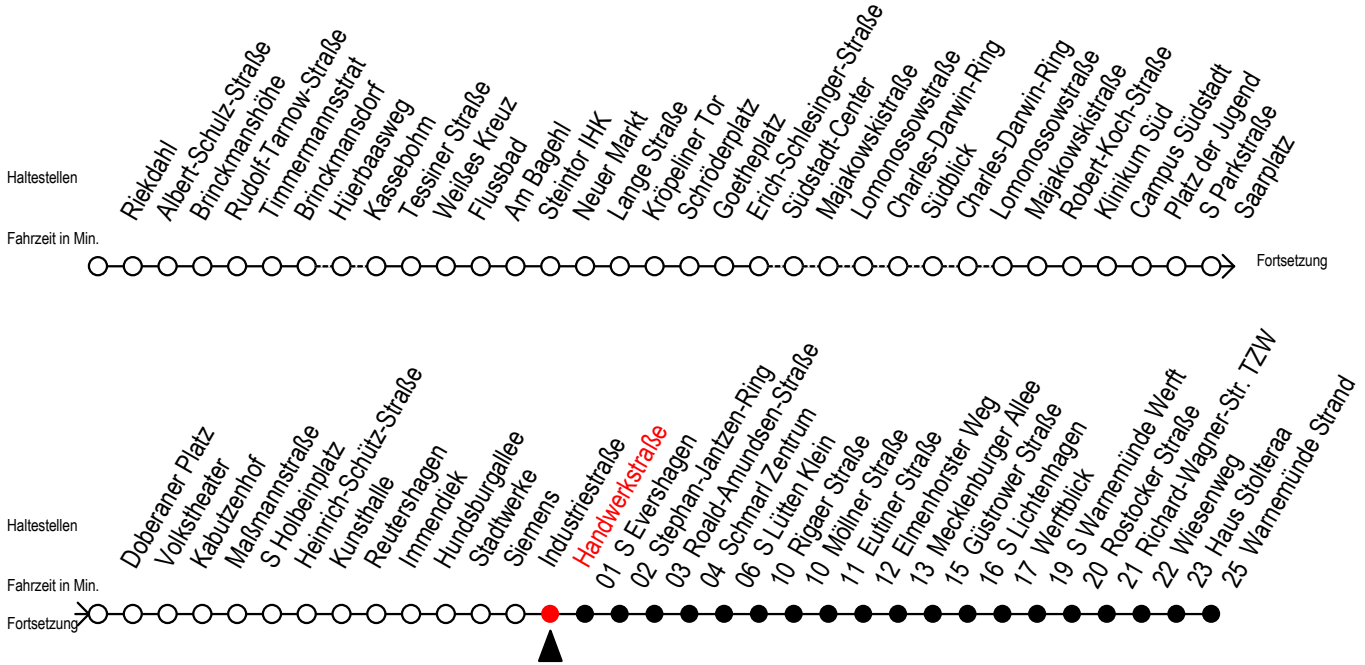

F1 Handwerkstraße

Gültig ab 21.04.2022

Alle Angaben ohne Gewähr

Richtung: Warnemünde Strand

Uhr Montag - Freitag		Uhr Samstag		Uhr Sonntag - Feiertag	
0	52	0	52	0	52
1	52	1	52	1	52
2	52	2	52	2	52
3	52 ^H	3	52 ^M	3	52 ^M
4	--	4	52 ^M	4	52 ^M
5	--	5	22 ^M 52 ^M	5	22 ^M 52 ^M
6	--	6	22 ^H	6	22 ^M 52 ^M
7	--	7	--	7	22 ^M 52 ^M
8	--	8	--	8	22 ^M

H = fährt bis S Lütten Klein

M = fährt ab Mecklenburger Allee weiter als Linie 36