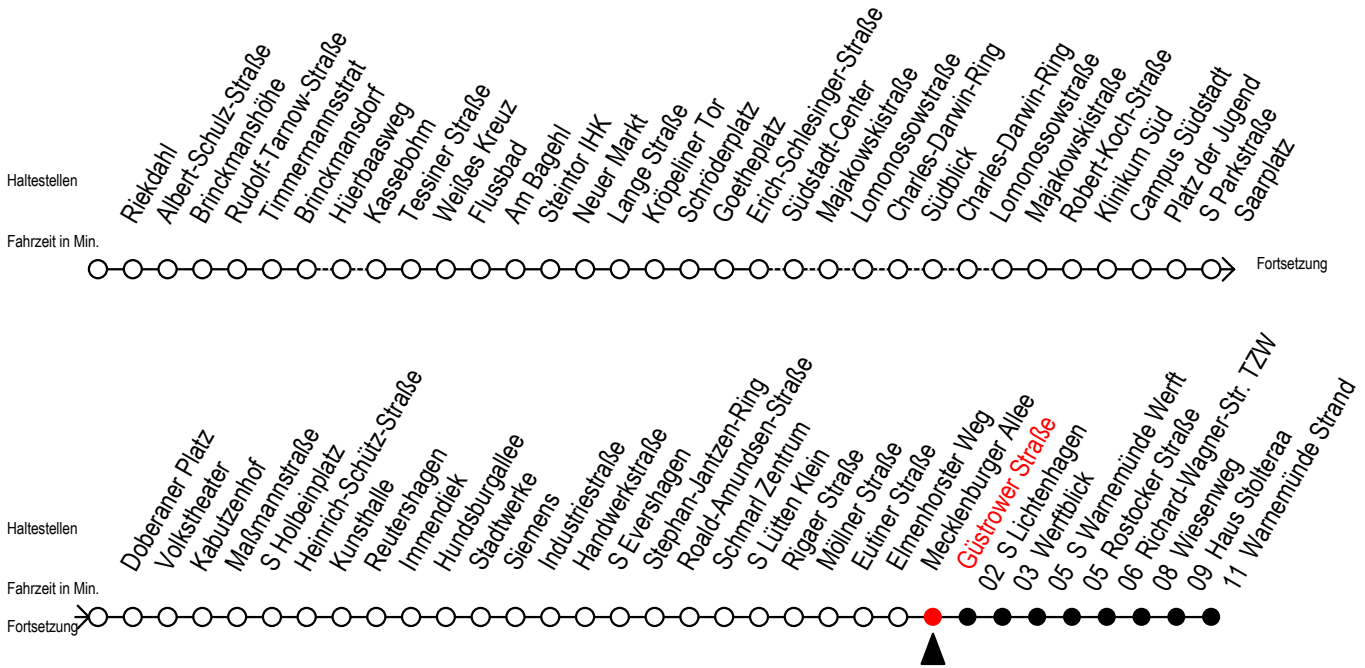

F1 Güstrower Straße

Gültig ab 21.04.2022

Alle Angaben ohne Gewähr

Richtung: Warnemünde Strand

Uhr Montag - Freitag

Uhr Samstag

Uhr Sonntag - Feiertag

1	10	1	10	1	10
2	10	2	10	2	10
3	10	3	10	3	10