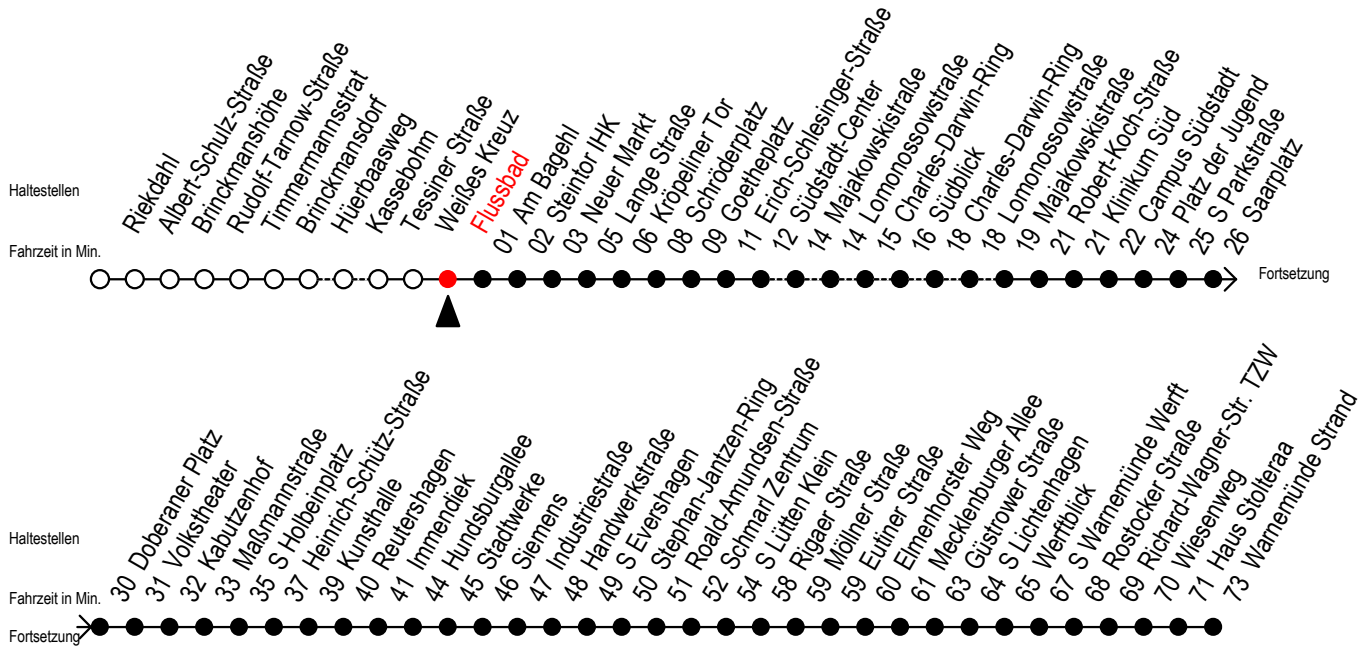

F1 Flussbad

Gültig ab 21.04.2022

Alle Angaben ohne Gewähr

Richtung: Warnemünde Strand

geänderte Linienführung zwischen S Holbeinplatz und Immendiek

Uhr Montag - Freitag

Uhr Samstag

Uhr Sonntag - Feiertag

0	11 ^S	0	11	0	11
1	11 ^A	1	11 ^A	1	11 ^A
2	11 ^A	2	11 ^A	2	11 ^A
3	11 ^{AH}	3	11 ^{AM}	3	11 ^{AM}
4	--	4	11 ^M	4	11 ^M
5	--	5	03 ^{XM} 33 ^{XH}	5	03 ^{XM} 33 ^{XM}
6	--	6	--	6	03 ^{XM} 33 ^{XM}
7	--	7	--	7	03 ^{XM} 33 ^{XM}

X = fährt über Südblick

H = fährt bis S Lütten Klein

M = fährt ab Mecklenburger Allee weiter als Linie 36

S = Umstieg am Südstadtcenter zur Linie 5 in Richtung Südblick

A = Umstieg am Südstadtcenter zur Linie F1A in Richtung Südblick

Abruf - Linien - Taxi bitte bis spätestens 30 Min. vor der Abfahrt unter der 0381 802 / 1900 bestellen

fährt ab Hast. S Holbeinplatz umgeleitet über: H.-Schütz-Straße - Kunsthalle und Reutershagen - ab Haltestelle Immendiek normale Linienführung