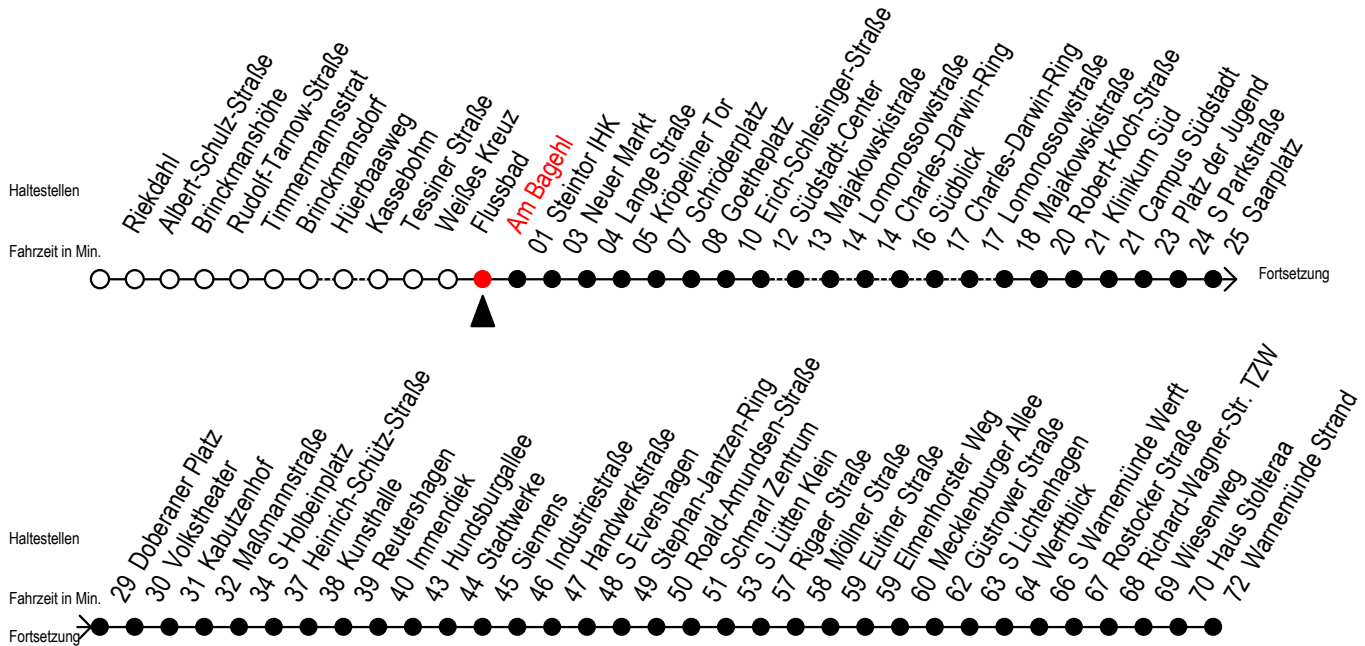

# F1 Am Bagehl

Gültig ab 21.04.2022

Alle Angaben ohne Gewähr

Richtung: Warnemünde Strand

geänderte Linienführung zwischen S Holbeinplatz und Immendiek

Uhr Montag - Freitag		Uhr Samstag		Uhr Sonntag - Feiertag	
0	12 <sup>S</sup>	0	12	0	12
1	12 <sup>A</sup>	1	12 <sup>A</sup>	1	12 <sup>A</sup>
2	12 <sup>A</sup>	2	12 <sup>A</sup>	2	12 <sup>A</sup>
3	12 <sup>AH</sup>	3	12 <sup>AM</sup>	3	12 <sup>AM</sup>
4	--	4	12 <sup>M</sup>	4	12 <sup>M</sup>
5	--	5	04 <sup>XM</sup> 34 <sup>XH</sup>	5	04 <sup>XM</sup> 34 <sup>XM</sup>
6	--	6	--	6	04 <sup>XM</sup> 34 <sup>XM</sup>
7	--	7	--	7	04 <sup>XM</sup> 34 <sup>XM</sup>

X = fährt über Südblick

H = fährt bis S Lütten Klein

M = fährt ab Mecklenburger Allee weiter als Linie 36

S = Umstieg am Südstadtcenter zur Linie 5 in Richtung Südblick

A = Umstieg am Südstadtcenter zur Linie F1A in Richtung Südblick

Abruf - Linien - Taxi bitte bis spätestens 30 Min. vor der Abfahrt unter der 0381 802 / 1900 bestellen

fährt ab Hast. S Holbeinplatz umgeleitet über: H.-Schütz-Straße - Kunsthalle und Reutershagen - ab Haltestelle Immendiek normale Linienführung